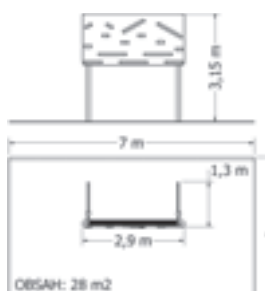

WORKOUT EXTREME MOSW-E-14 NOVINKA

WORKOUT EXTREME

Kód	MOSW-E-14
Cena	74 000,- Kč
Montáž	12 000,- Kč