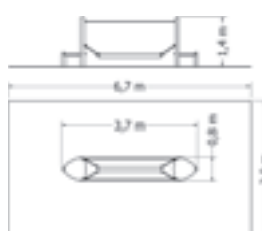

LANOVÁ LÁVKA LL-3

Celokovová lanová lávka s plastovým nástupišťem - kladina.

Kód	LL-3
Výška pádu	1 m
Cena	23 650,- Kč
Montáž	10 450,- Kč