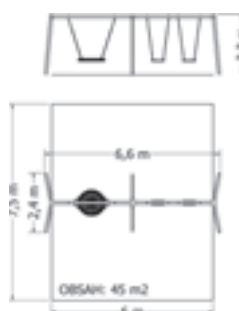

ŘETĚZOVÉ HOUPAČKY

ŘETĚZOVÁ TROJHOUPAČKA NH-3HM

Celokovová řetězová trojhoupáčka s „Hnízdem“.

Kód	NH-3HM
Výška pádu	1 m
Cena	64 020,- Kč
Montáž	9 200,- Kč

ŘETĚZOVÁ TROJHOUPAČKA NH-3HV

Celokovová řetězová trojhoupáčka s „Hnízdem“.