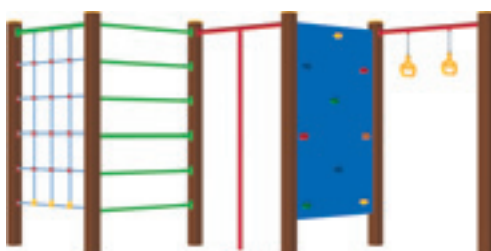

ŠPLHACÍ SESTAVA NSS-2

Celokovová šplhací sestava se sítí, výlezovými tyčemi, šplhací tyčí, oboustrannou lezeckou stěnou s horolezeckými chytáky a závěsnými kruhy.

Kód	NSS-2
Výška pádu	2 m
Cena	47 740,- Kč
Montáž	9 350,- Kč