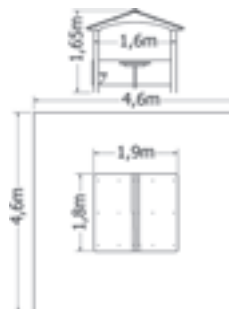

DOMEČEK ND-1

Celokovový domeček
se sedáky a stolkem.

Kód	ND-1
Výška pádu	0,6 m
Cena	32 120,- Kč
Montáž	5 060,- Kč

DOMEČEK ND-1-4

Celokovový domeček
s kreslicí tabulí,
počítadlem, sedáky
a stolkem.

Kód	ND-1-4
Výška pádu	0,6 m
Cena	55 440,- Kč
Montáž	5 390,- Kč