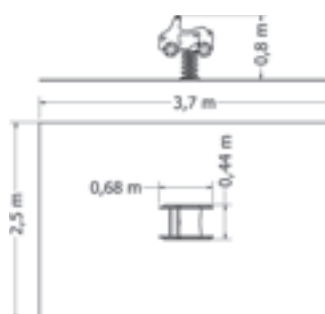

HOUPADLO NA PRUŽINĚ NHP-1-05M

Houpadlo na pružině
jednomístné, Auto (modré).

Kód	NHP-1-05M
Výška pádu	1 m
Cena	10 560,- Kč
Montáž	1 650,- Kč

HOUPADLO NA PRUŽINĚ NHP-3-02Z