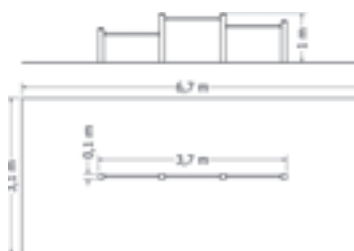

Celokovová dvojhrazda.

Kód	NHR-2M
Výška pádu	1 m
Cena	8 030,- Kč
Montáž	3 080,- Kč

DVOJHRAZDA NHR-2V

Celokovová dvojhrazda.

Kód	NHR-2V
Výška pádu	2 m
Cena	9 350,- Kč
Montáž	3 080,- Kč

TROJHRAZDA NHR-3M

Celokovová trojhrazda.