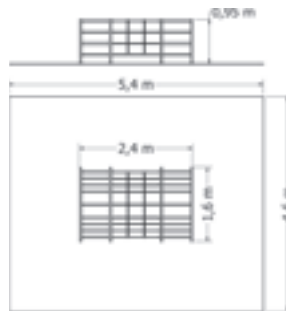

ŠPLHACÍ SESTAVA NSS-M201A **NOVINKA**

Celokovová šplhací sestava s výlezovými tyčemi, tyčovým přelezem a lezeckou sítí.

Kód	NSS-M201A
Výška pádu	1 m
Cena	34 600,- Kč
Montáž	8 400,- Kč