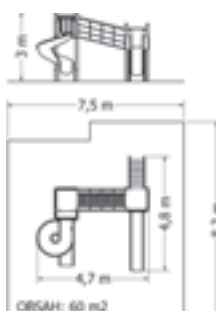

MULTIFUNKČNÍ HERNÍ SESTAVA NU-3-22V2

Kód	NU-3-22V2
Výška pádu	2 m
Cena	160 270,- Kč
Montáž	24 200,- Kč

MULTIFUNKČNÍ HERNÍ SESTAVA NU-3-25V