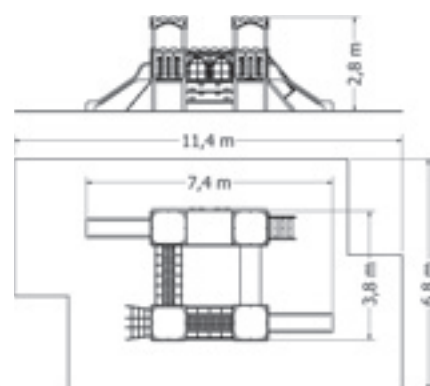

MULTIFUNKČNÍ HERNÍ SESTAVA HRAD NU-4-23HRV

NOVINKA

Kód	NU-4-23HRV
Výška pádu	1,5 m
Cena	220 400,- Kč
Montáž	34 250,- Kč

MULTIFUNKČNÍ HERNÍ SESTAVA HRAD NU-4-44HRM

NOVINKA

Kód	NU-4-44HRM
Výška pádu	1 m
Cena	278 600,- Kč
Montáž	43 450,- Kč