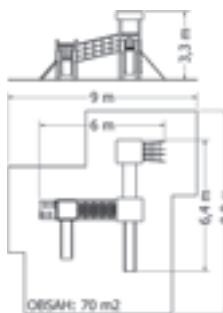

MULTIFUNKČNÍ HERNÍ SESTAVA NU-4-33V

Kód	NU-4-33V
Výška pádu	1,5 m
Cena	192 720,- Kč
Montáž	33 000,- Kč