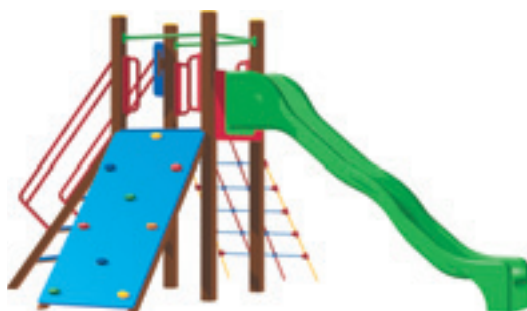

MULTIFUNKČNÍ HERNÍ SESTAVA NU-1-66V

Kód	NU-1-66M
Výška pádu	1 m
Cena	67 980,- Kč
Kód	NU-1-66V
Výška pádu	1,5 m
Cena	78 210,- Kč
Montáž	12 650,- Kč