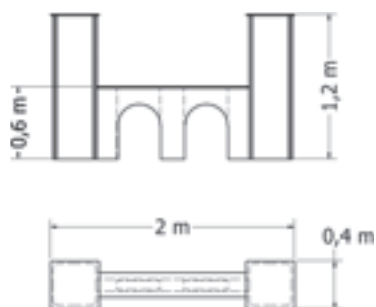

Montáž **3 300,- Kč**

ZEĎ (VIADUKT) AG-Z-LARGE-60

Překážka pro psy - zeď
(viadukt).

Kód **AG-Z-LARGE-60**

Cena **36 608,- Kč**

Montáž **4 950,- Kč**

DOPADOVÉ PLOCHY DLE NORMY ČSN EN 1177

Bezpečnost je na prvním místě, důležité jsou proto také dopadové plochy, které svými vlastnostmi a materiálem tlumí pády dětí. Výška pádu u každé sestavy nebo prvku je počítána dle výšky místa, z něhož může dítě spadnout. Jedná se o tzv. kritickou výšku pádu. Nabízíme snadné a efektivní použití dopadových ploch na venkovních herních plochách dětských hřišť.