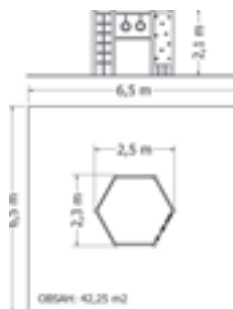

Kód	NSS-2
Výška pádu	2 m
Cena	47 740,- Kč
Montáž	9 350,- Kč

ŠPLHACÍ SESTAVA NSS-61

Celokovová šplhací sestava se šplhací tyčí, závěsnými kruhy, jednostrannou lezeckou stěnou s horolezeckými chytami, závěsnou hrazdou, výlezovými tyčemi a kolmou lezeckou sítí.