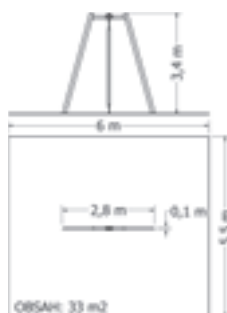

WORKOUT EXTREME

Kód	MOSW-E-15
Cena	118 600,- Kč
Montáž	24 000,- Kč

WORKOUT EXTREME MOSW-E-16 **NOVINKA**

WORKOUT EXTREME

Kód	MOSW-E-16
Cena	26 200,- Kč
Montáž	6 000,- Kč

WORKOUT EXTREME MOSW-E-17 **NOVINKA**