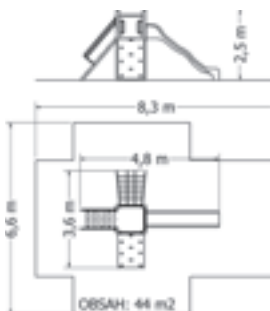

MULTIFUNKČNÍ HERNÍ SESTAVA NU-1-66V

Kód	NU-1-66M
Výška pádu	1 m
Cena	67 980,- Kč
Kód	NU-1-66V
Výška pádu	1,5 m
Cena	78 210,- Kč
Montáž	12 650,- Kč