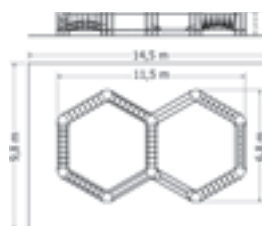

Kód	L-21
Výška pádu	1 m
Cena	28 600,- Kč
Montáž	10 450,- Kč

LANOVÁ LÁVKA LL-202

Celokovová lanová lávka.

Kód	LL-202
Výška pádu	1 m
Cena	64 350,- Kč
Montáž	16 500,- Kč

LANOVÁ LÁVKA LL-110

Celokovová lanová lávka s plastovými nástupišťemi.