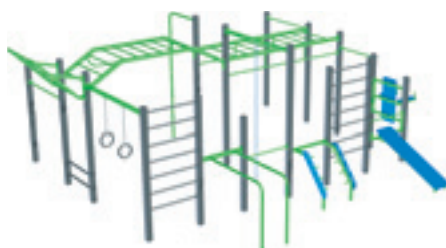

Celokovová workoutová sestava - hrazda - 4x, podvěšená hrazda - 3x, bradla - 1x, kruhy - 1x, klíky - 4 stupně - 1x, žebřiny - 2x, šikmý tyčový výlez - 1x, tyčový přelaz rovný - 1x, tyčový přelaz stupňovitý - 1x, šplhací tyč - 1x, šplhací lano - 1x, šikmá lavice - 1x, posilování břišních svalů - 1x

Kód	MOSW-1040
Cena	251 460,- Kč
Montáž	62 370,- Kč