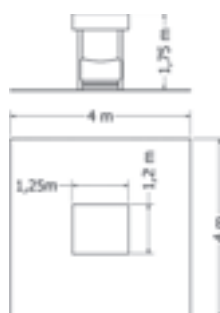

VAGÓNEK S PODESTOU NVG-04

Celokovový vagónek s podestou a střechou.

Kód	NVG-04
Výška pádu	0,4 m
Cena	34 320,- Kč
Montáž	4 400,- Kč