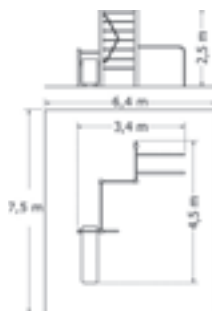

WORKOUTOVÁ SESTAVA MOSW-513

Celokovová workoutová sestava - šikmá lavice - 1x, hrazda - 1x, boční madlo šikmé - 1x, žebřiny - 1x, bradla - 1x. Workoutové sestavy jsou variabilní.

Kód	MOSW-513
Cena	59 510,- Kč
Montáž	20 350,- Kč