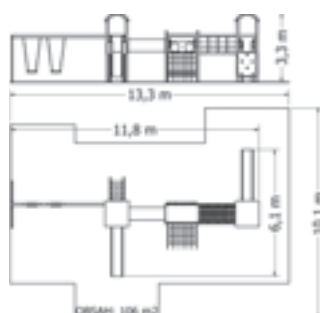

MULTIFUNKČNÍ HERNÍ SESTAVA NU-4-2V

Kód	NU-4-2M
Výška pádu	1 m
Cena	190 410,- Kč
Kód	NU-4-2V
Výška pádu	1,5 m
Cena	214 060,- Kč
Montáž	37 400,- Kč