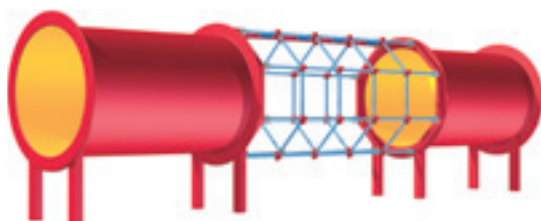

PRŮLEZKA PR-302

Celokovová průlezka s lanovým tunelem a dvěma laminátovými tunely.

Kód	PR-302
Výška pádu	1 m
Cena	35 640,- Kč
Montáž	9 350,- Kč