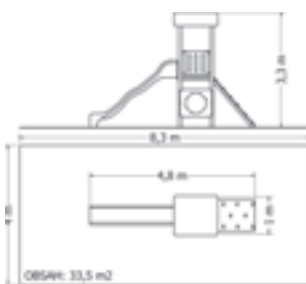

MULTIFUNKČNÍ HERNÍ SESTAVA NU-1-14V

Kód	NU-1-14M
Výška pádu	1 m
Cena	77 880,- Kč
Kód	NU-1-14V
Výška pádu	1,5 m
Cena	82 030,- Kč
Montáž	10 890,- Kč