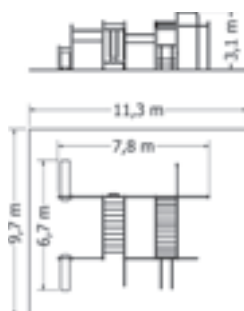

WORKOUTOVÁ SESTAVA MOSW-1038

Celokovová workoutová sestava - lavice rovná - 1x, lavice šikmá - 1x, posilování břišních svalů - 1x, hrazda - 6x, klíky - 1x, šplhací tyč - 1x, bradla - 1x, tyčový přelaz rovný - 1x, tyčový přelazstupňovitý - 1x, boční madlo - 1x.

Kód	MOSW-1038
Cena	164 500,- Kč
Montáž	31 350,- Kč