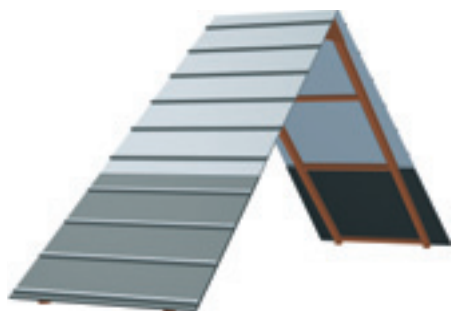

ŠIKMÁ STĚNA AG-A-MEDIUM SMALL 170

Překážka pro psy - šikmá stěna.

Kód **AG-A-MEDIUM SMALL 170**

Cena **26 741,- Kč**

Montáž **3 850,- Kč**

HOUPAČKA AG-H

Překážka pro psy - houpačka.

Kód **AG-H**