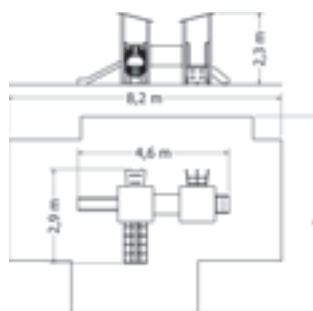

HERNÍ SESTAVA NU-3-120M6

Celokovová herní sestava se skluzavkou, šikmou lezeckou stěnou se špalíky, šikmou lezeckou stěnou sítí, nášlapným výlezem, kolmou lezeckou stěnou s otvory k výlezu, lanovým tunelem, tunelem mezi věžemi a střechami.

Kód	NU-3-120M6
Výška pádu	0,6 m
Cena	97 460,- Kč
Montáž	14 300,- Kč