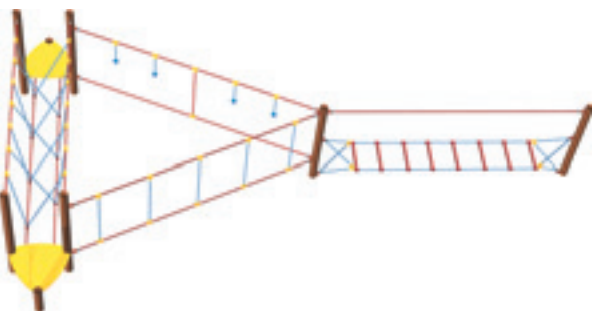

LANOVÉ PRVKY

LANOVÁ LÁVKA LL-8

Celokovová lanová lávka s plastovým nástupišťem - překračování B.

Kód	LL-8
Výška pádu	1 m
Cena	28 050,- Kč
Montáž	10 450,- Kč

LANOVÝ PRVEK L-21

Celokovový lanový prvek - žebřík a lana na překračování.

Kód	L-21
Výška pádu	1 m
Cena	28 600,- Kč
Montáž	10 450,- Kč

LANOVÁ LÁVKA LL-202

Celokovová lanová lávka.

Kód	LL-202
Výška pádu	1 m
Cena	64 350,- Kč
Montáž	16 500,- Kč

LANOVÁ LÁVKA LL-110

Celokovová lanová lávka s plastovými nástupišťemi.