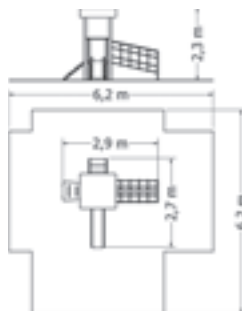

HERNÍ SESTAVA NU-1-13M6

Herní sestava se skluzavkou, šikmou lezeckou stěnou se špalíky, nášlapným výlezem, lanovým průlezem a stříškou.

Kód	NU-1-13M6
Výška pádu	0,6 m
Cena	51 480,- Kč
Montáž	10 450,- Kč