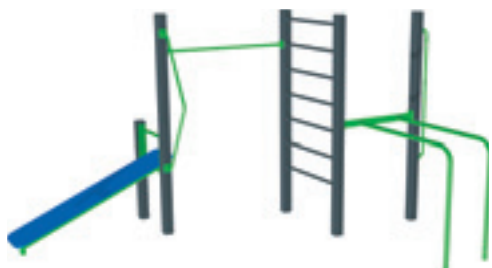

WORKOUTOVÁ SESTAVA MOSW-513

Celokovová workoutová sestava - šikmá lavice - 1x, hrazda - 1x, boční madlo šikmé - 1x, žebřiny - 1x, bradla - 1x. Workoutové sestavy jsou variabilní.

Kód	MOSW-513
Cena	59 510,- Kč
Montáž	20 350,- Kč