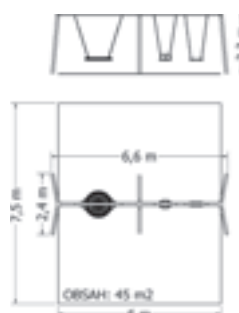

Celokovová řetězová trojhoupáčka se sedákem „Hnízdo“ a se sedákem Baby.

Kód	NH-3HV-SB
Výška pádu	1,5 m
Cena	71 060,- Kč
Montáž	9 200,- Kč