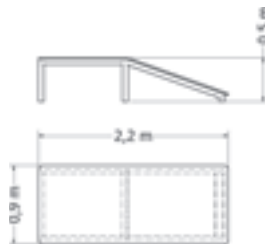

NÁSTUPIŠTĚ K LANOVÉ DRÁZE LD-N