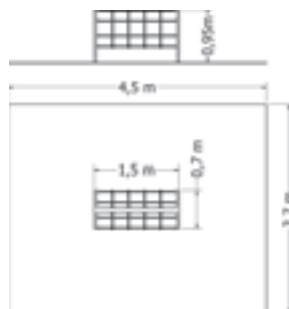

PRŮLEZKA PR-001C

Celokovová průlezka lanová červená.

Kód	PR-001C
Výška pádu	1 m
Cena	18 040,- Kč
Montáž	3 300,- Kč