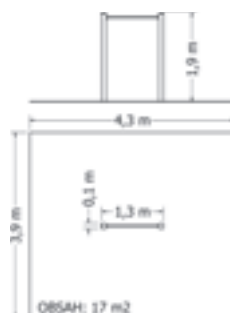

HRAZDA NHR-1V1

Celokovová hrazda.

Kód	NHR-1V
Výška pádu	2 m
Cena	6 600,- Kč
Montáž	2 035,- Kč