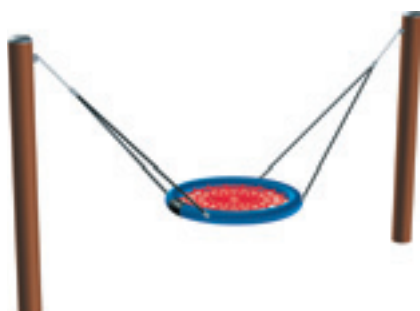

ŘETĚZOVÁ HOUPAČKA HNÍZDO NH-H

Celokovová houpáčka „Hnízdo“.

Kód	NH-H
Výška pádu	1 m
Cena	35 860,- Kč
Montáž	7 500,- Kč