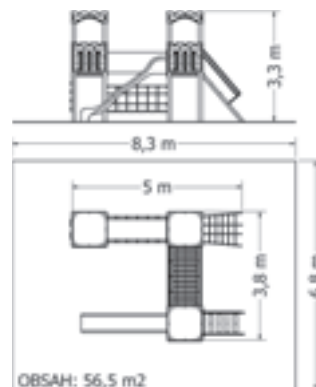

MULTIFUNKČNÍ HERNÍ SESTAVA HRAD NU-4-23HRV

NOVINKA

Kód	NU-4-23HRV
Výška pádu	1,5 m
Cena	220 400,- Kč
Montáž	34 250,- Kč