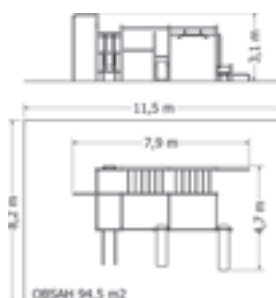

WORKOUTOVÁ SESTAVA MOSW-540

Celokovová workoutová sestava - lavice rovná - 1x, lavice šikmá - 1x, posilování břišních svalů - 1x, hrazda - 7x, klíky - 1x, šplhací tyč - 1x, bradla - 1x, podvěšená hrazda - 1x, tyčový přelez rovný - 2x, boční madlo - 1x.

Kód	MOSW-540
Cena	147 620,- Kč
Montáž	31 350,- Kč