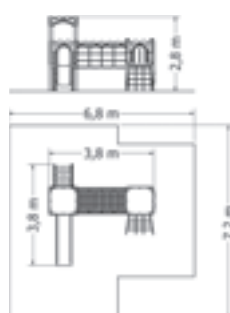

MULTIFUNKČNÍ HERNÍ SESTAVA HRAD NU-3-36HRM **NOVINKA**

Kód	NU-3-36HRM
Výška pádu	1 m
Cena	138 200,- Kč
Montáž	21 450,- Kč