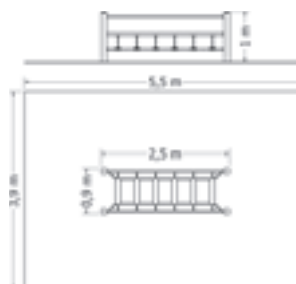

LANOVÁ LÁVKA L-LM25R

Celokovová řetězová lávka s plastovými špalíčky.

Kód	L-LM25R
Výška pádu	1 m
Cena	32 120,- Kč
Montáž	7 150,- Kč