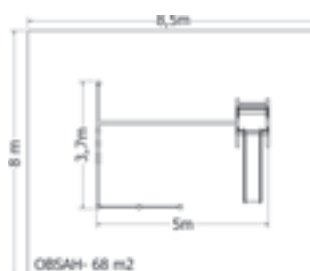

ŠPLHACÍ SESTAVA NSS-100