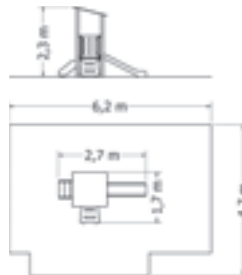

HERNÍ SESTAVA NU-1-10M6

Celokovová herní sestava se skluzavkou, nášlapným výlezem a stříškou.

Kód	NU-1-10M6
Výška pádu	0,6 m
Cena	37 730,- Kč
Montáž	8 250,- Kč

HERNÍ SESTAVA NU-1-11M6

Celokovová herní sestava se skluzavkou, šikmou lezeckou stěnou se špalíky, nášlapným výlezem a stříškou.