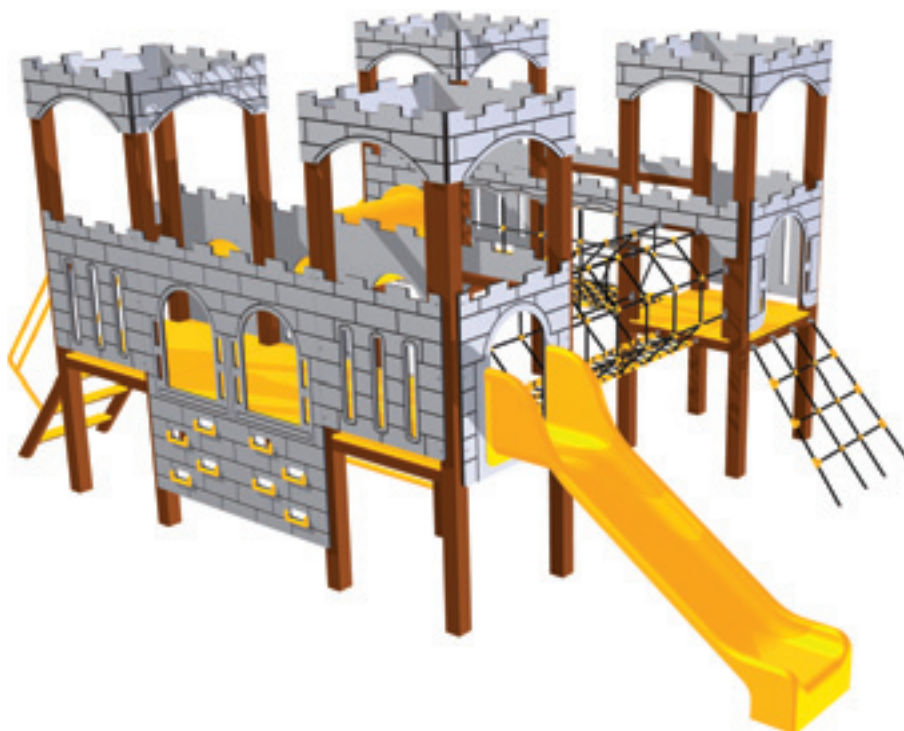

MULTIFUNKČNÍ HERNÍ SESTAVA HRAD NU-4-23HRV

NOVINKA

Kód	NU-4-23HRV
Výška pádu	1,5 m
Cena	220 400,- Kč
Montáž	34 250,- Kč

MULTIFUNKČNÍ HERNÍ SESTAVA HRAD NU-4-44HRM

NOVINKA

Kód	NU-4-44HRM
Výška pádu	1 m
Cena	278 600,- Kč
Montáž	43 450,- Kč

MULTIFUNKČNÍ HERNÍ SESTAVY

HERNÍ SESTAVY MOD

Neobyčejné herní sestavy MOD budou na každém dětském hřišti středem pozornosti. Sestavy nabízejí dětem aktivní zábavu a zároveň rozvíjejí základní motorické dovednosti. Věžové sestavy pro dětská hřiště nabízíme ve dvou provedeních, závislých na požadavcích na tlumení nárazu dopadové plochy. Sestavy se sníženou podestou nevyžadují finančně náročnou dopadovou plochu, ale stačí pouze travnatá plocha.