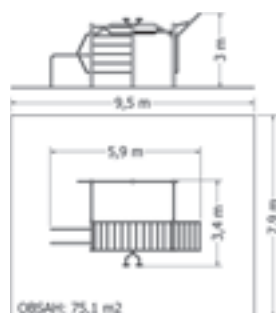

WORKOUTOVÁ SESTAVA MOSW-1024

Celokovová workoutová sestava - bradla - 1x, žebřiny - 1x, hrazda - 3x, šikmý tyčový výlez - 1x, tyčový přelez - 1x, závěs na kruhy - 1x, ručkovadlo - 1x. Workoutové sestavy jsou variabilní.

Kód	MOSW-1024
Cena	148 720,- Kč
Montáž	31 350,- Kč