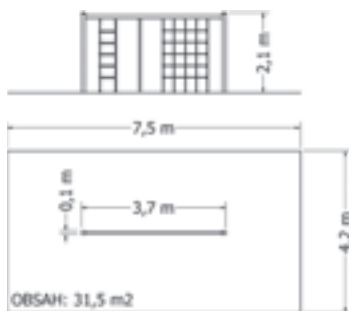

Celokovová šplhací sestava se šplhací tyčí, lanovým žebříkem a kolmou lezeckou sítí.

Kód	NSS-300P
Výška pádu	2 m
Cena	24 750,- Kč
Montáž	7 150,- Kč