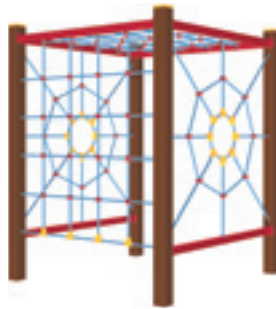

ŠPLHACÍ SESTAVA NSS-82-1

Celokovová šplhací sestava s kolmou lezeckou sítí, dvěma síťovými pavouky a přemostěním se sítí.

Kód	NSS-82-1
Výška pádu	2 m
Cena	60 500,- Kč
Montáž	5 720,- Kč