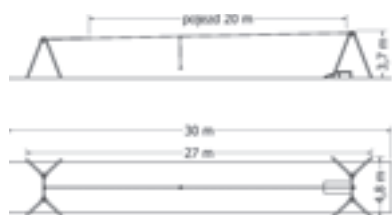

LANOVÁ DRÁHA LD-20A