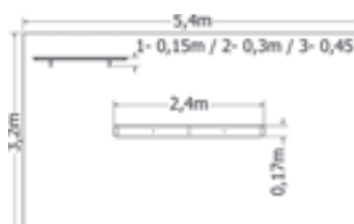

KLADINA NKL

Celokovová kladina.

Kód	NKL
Výška pádu	0,5 m
Cena	5 280,- Kč
Montáž	1 320,- Kč