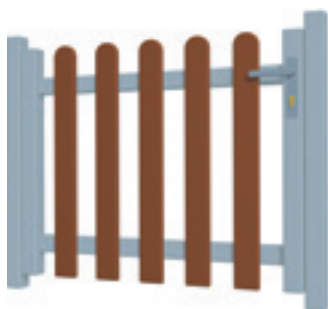

BRANKA S KOVOVOU KONSTRUKCÍ OPB-1R

Branka s kovovou konstrukcí a s plastovými pláňkami.

Kód	OPB-1R
Cena	4 226,- Kč
Montáž	1 100,- Kč