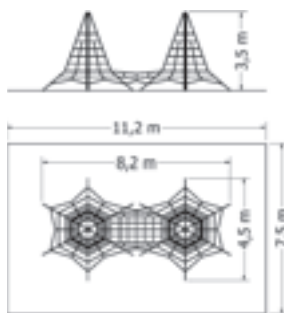

LANOVÁ DVOJPYRAMIDA LPY-350-6L-2

Lanová dvojpyramida s 12-ti napínacími zámky.

Kód	LPY-350-6L-2
Výška pádu	1 m
Cena	121 110,- Kč
Montáž	36 300,- Kč