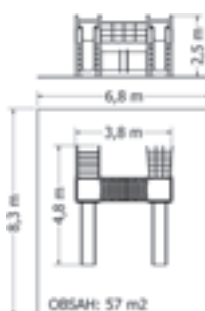

MULTIFUNKČNÍ HERNÍ SESTAVA NU-3-19V

Kód	NU-3-19V
Výška pádu	1,5 m
Cena	154 220,- Kč
Montáž	24 200,- Kč