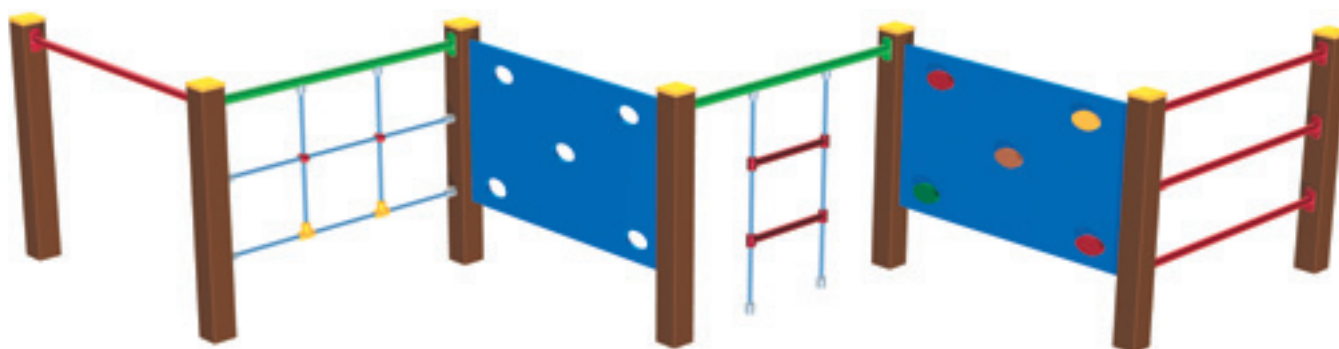

ŠPLHACÍ SESTAVA NSS-M060

Celokovová šplhací sestava s hrazdou, lezeckou sítí, lezeckou stěnou s otvory, lanovým žebříkem, lezeckou stěnou s horolezeckými chytami a výlezovými tyčemi.

Kód	NSS-M060
Výška pádu	1 m
Cena	24 640,- Kč
Montáž	8 360,- Kč