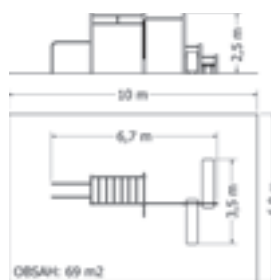

WORKOUTOVÁ SESTAVA MOSW-516

Celokovová workoutová sestava - rovná lavice - 1x, šikmá lavice - 1x, hrazda - 1x, žebřiny - 1x, tyčový přelaz - 1x, bradla - 1x. Workoutové sestavy jsou variabilní.

Kód	MOSW-516
Cena	91 630,- Kč
Montáž	23 320,- Kč

WORKOUTOVÁ SESTAVA MOSW-1040