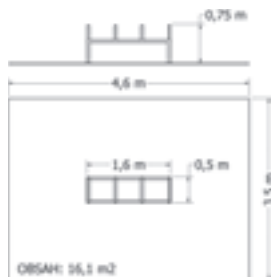

Kód	MOSW-1024
Cena	148 720,- Kč
Montáž	31 350,- Kč

STALKY MOSW-019

Stalky

Kód	MOSW-019
Cena	8 250,- Kč
Montáž	4 400,- Kč

LAVICE S RUČKAMI MOSW-009

Celokovová lavice s ručkami.

Kód	MOSW-009
Cena	22 385,- Kč
Montáž	6 600,- Kč