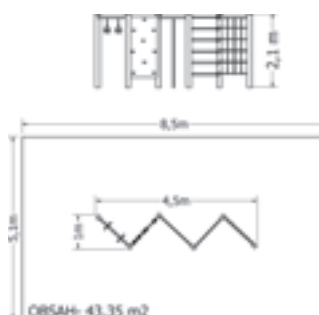

ŠPLHACÍ SESTAVA NSS-2

Celokovová šplhací sestava se sítí, výlezovými tyčemi, šplhací tyčí, oboustrannou lezeckou stěnou s horolezeckými chytáky a závěsnými kruhy.

Kód	NSS-2
Výška pádu	2 m
Cena	47 740,- Kč
Montáž	9 350,- Kč