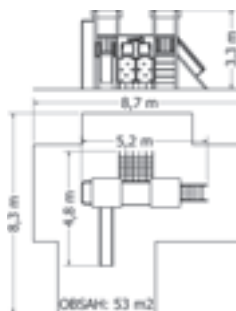

MULTIFUNKČNÍ HERNÍ SESTAVA NU-3-33HS

Kód	NU-3-33HS
Výška pádu	1,5 m
Cena	159 500,- Kč
Montáž	24 200,- Kč