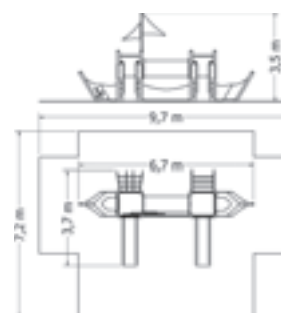

MULTIFUNKČNÍ HERNÍ SESTAVA LOĎ NU-3-32M

Kód	NU-3-32M
Výška pádu	1 m
Cena	179 080,- Kč
Montáž	31 350,- Kč