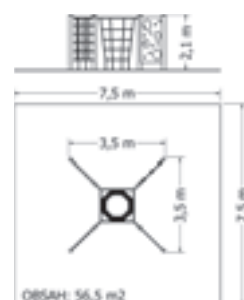

ŠPLHACÍ SESTAVA NSS-810-1

Celokovová šplhací sestava s lanovým trychtýřem, šplhacími lany, kolmou lezeckou stěnou s horolezeckými chytami, kolmou lezeckou stěnou s otvory a kolmou lezeckou sítí.

Kód	NSS-810-1
Výška pádu	2 m
Cena	93 720,- Kč
Montáž	20 350,- Kč