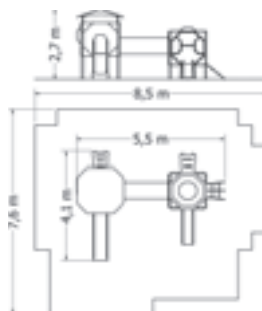

HERNÍ SESTAVY MOD

HERNÍ SESTAVA MOD-201M6 .....