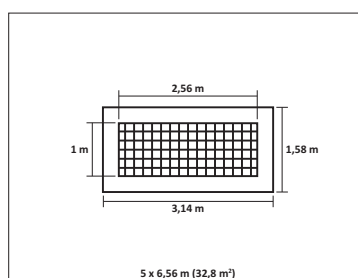

TRAMPOLÍNA TRA-250-1

Zemní trampolína -
obdélníková.

Kód	TRA-250-1
Cena	85 189,- Kč
Montáž	36 750,- Kč