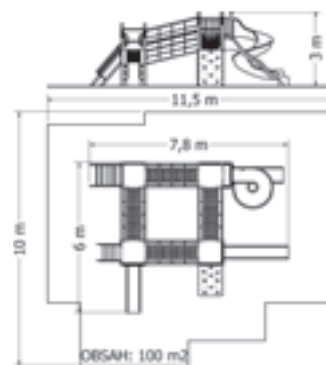

MULTIFUNKČNÍ HERNÍ SESTAVA NU-4-41V2

Kód	NU-4-41V2
Výška pádu	2 m
Cena	324 500,- Kč
Montáž	41 800,- Kč