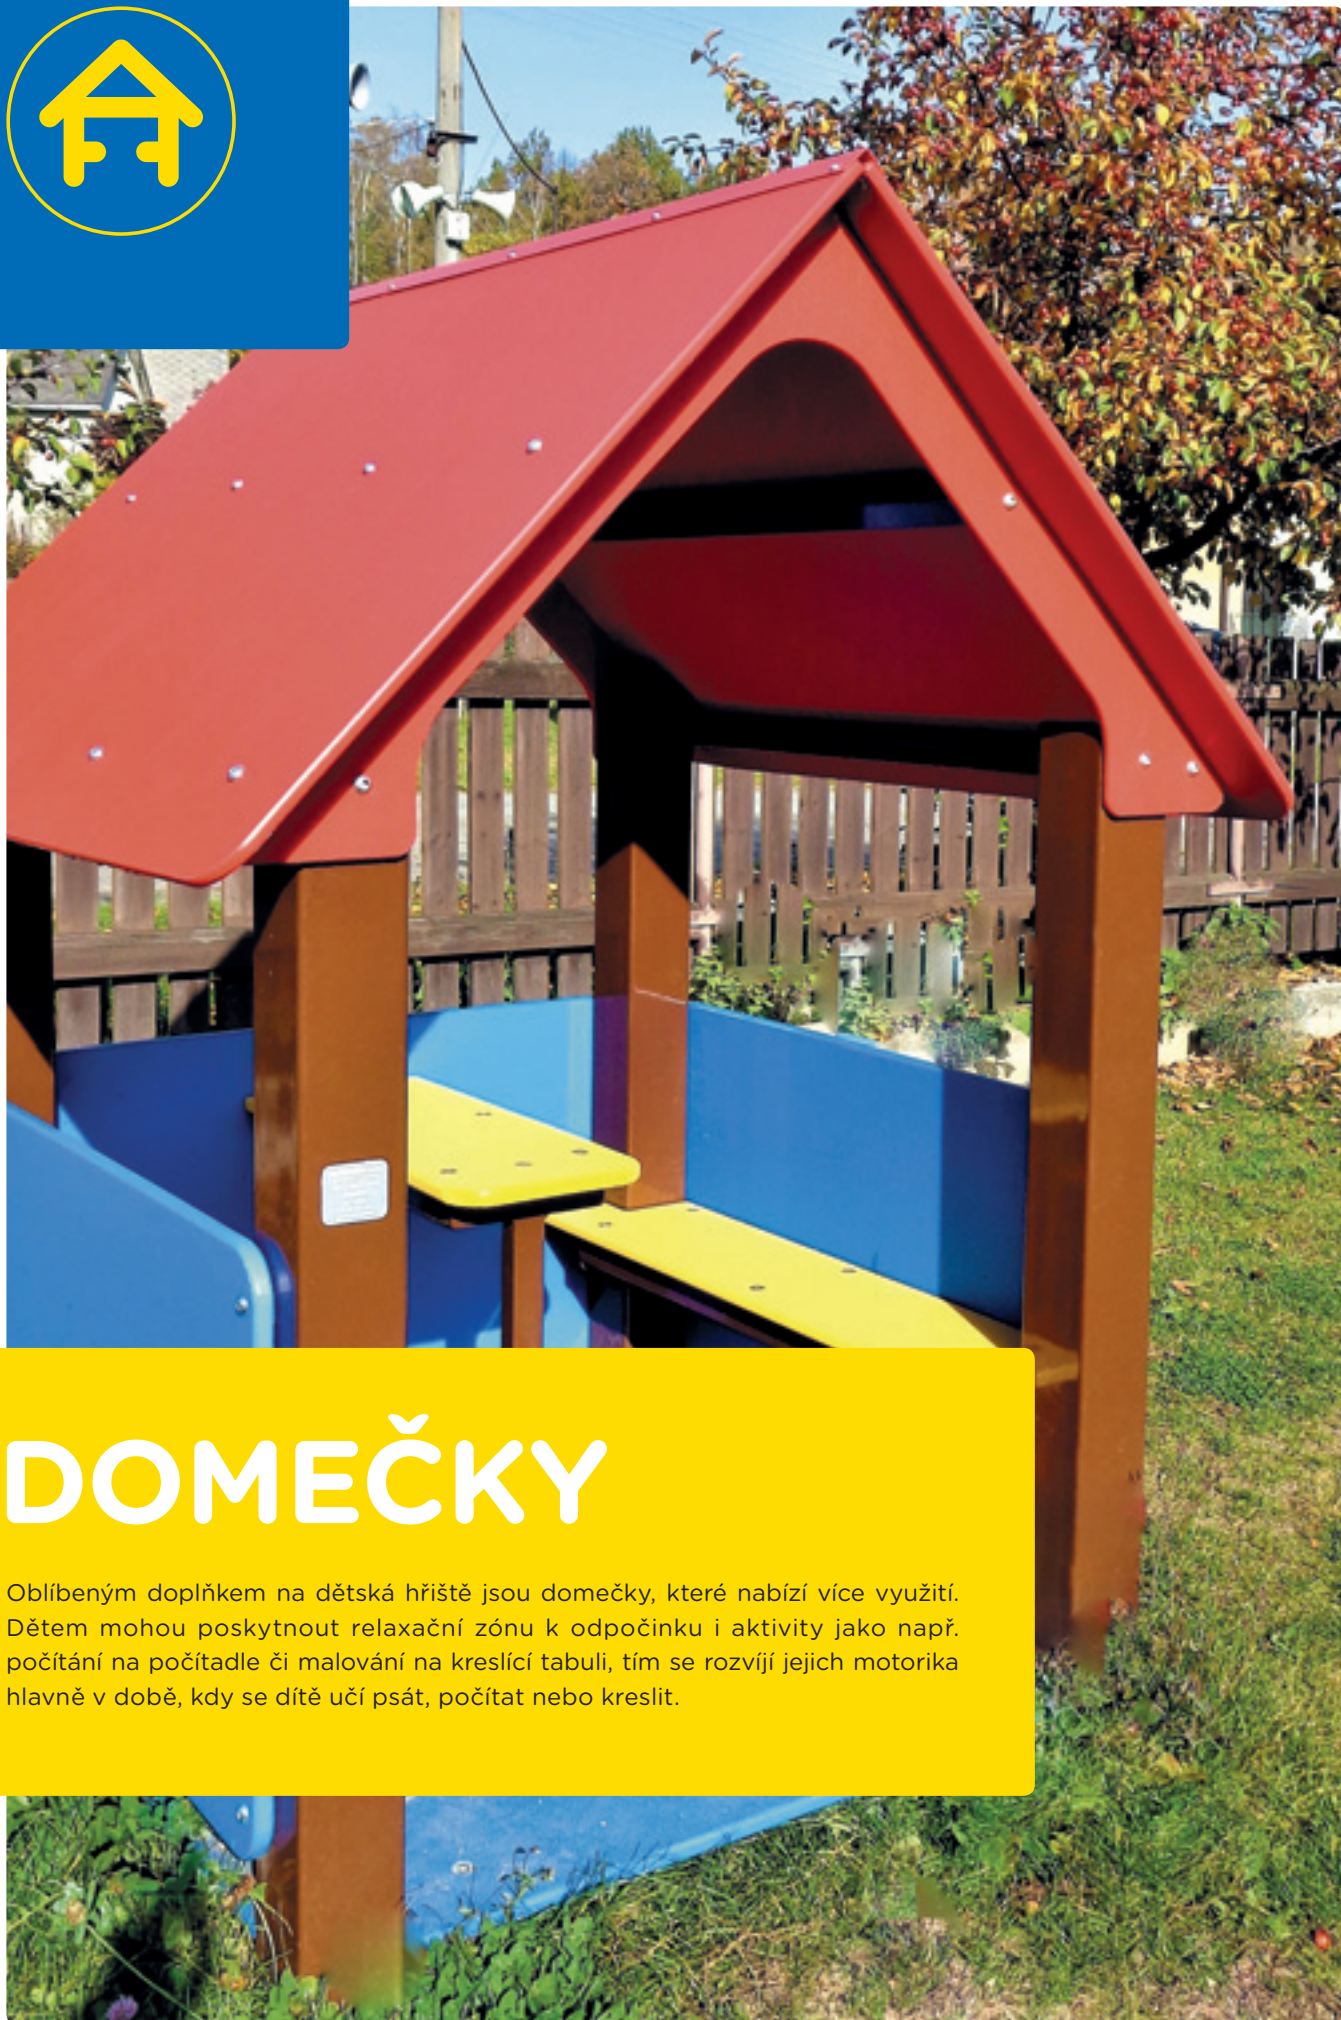

Zemní trampolína -
čtvercová.

Kód	TRA-150
Cena	75 340,- Kč
Montáž	33 600,- Kč

TRAMPOLÍNA TRA-250-1

Zemní trampolína -
obdélníková.

Kód	TRA-250-1
Cena	85 189,- Kč
Montáž	36 750,- Kč

DOMEČKY

Oblíbeným doplňkem na dětská hřiště jsou domečky, které nabízejí více využití. Dětem mohou poskytnout relaxační zónu k odpočinku i aktivity jako např. počítání na počítadle či malování na kreslicí tabuli, tím se rozvíjí jejich motorika hlavně v době, kdy se dítě učí psát, počítat nebo kreslit.