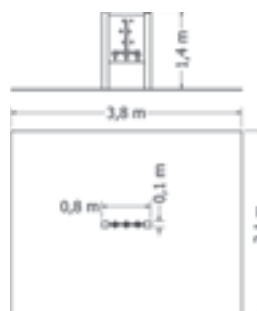

INTERAKTIVNÍ TABULE IN-300

Celokovová interaktivní tabule.

Kód	IN-300
Výška pádu	0 m
Cena	16 060,- Kč
Montáž	2 200,- Kč