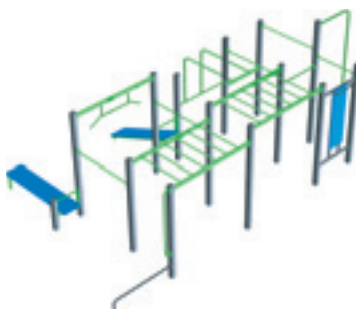

WORKOUTOVÁ SESTAVA MOSW-540

Celokovová workoutová sestava - lavice rovná - 1x, lavice šikmá - 1x, posilování břišních svalů - 1x, hrazda - 7x, klíky - 1x, šplhací tyč - 1x, bradla - 1x, podvěšená hrazda - 1x, tyčový přelez rovný - 2x, boční madlo - 1x.

Kód	MOSW-540
Cena	147 620,- Kč
Montáž	31 350,- Kč