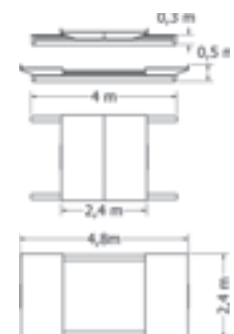

Celokovové pískoviště (rozměr: 2,5 x 2,5 m) s plastovými rohovými sedáky.

Kód	NPI-K22
Výška pádu	0,3 m
Cena	17 820,- Kč
Montáž	3 850,- Kč

PÍSKOVIŠTĚ S POSUVNÝM KRYTEM NPI-PK

Celokovové pískoviště s posuvným krytem a se sedáky.