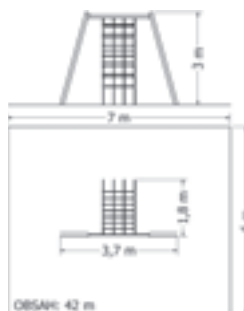

WORKOUT EXTREME

WORKOUT EXTREME MOSW-E-05 **NOVINKA**

WORKOUT EXTREME

Kód	MOSW-E-05
Cena	62 000,- Kč
Montáž	12 000,- Kč

WORKOUT EXTREME MOSW-E-08 **NOVINKA**

WORKOUT EXTREME

Kód	MOSW-E-08
Cena	56 400,- Kč
Montáž	12 000,- Kč