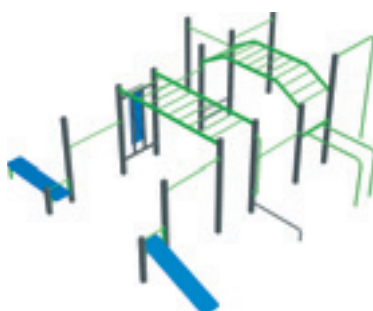

WORKOUTOVÁ SESTAVA MOSW-1038

Celokovová workoutová sestava - lavice rovná - 1x, lavice šikmá - 1x, posilování břišních svalů - 1x, hrazda - 6x, klíky - 1x, šplhací tyč - 1x, bradla - 1x, tyčový přelaz rovný - 1x, tyčový přelazstupňovitý - 1x, boční madlo - 1x.

Kód	MOSW-1038
Cena	164 500,- Kč
Montáž	31 350,- Kč