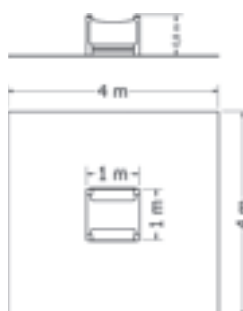

VAGÓNEK S PODESTOU NVG-02

Celokovový vagónek se sedáky.

Kód	NVG-02
Výška pádu	0,4 m
Cena	20 240,- Kč
Montáž	3 300,- Kč