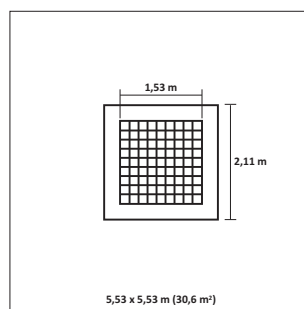

TRAMPOLÍNA TRA-150

Zemní trampolína -
čtvercová.

Kód	TRA-150
Cena	75 340,- Kč
Montáž	33 600,- Kč