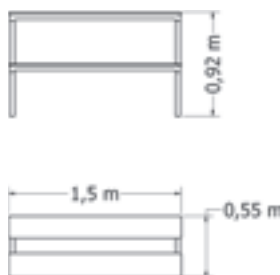

LAVICE PRO TEENAGERY MOSW-TR-001

Lavice pro teenagery.

Kód	MOSW-TR-001
Cena	14 600,- Kč
Montáž	3 850,- Kč