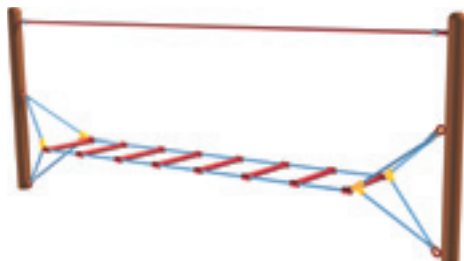

LANOVÝ PRVEK L-1

Celokovový lanový prvek - žebřík.

Kód	L-1
Výška pádu	1 m
Cena	18 150,- Kč
Montáž	7 150,- Kč