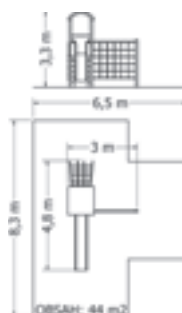

MULTIFUNKČNÍ HERNÍ SESTAVA NU-1-38V

Kód	NU-1-38M
Výška pádu	1 m
Cena	85 030,- Kč
Kód	NU-1-38V
Výška pádu	1,5 m
Cena	11 550,- Kč