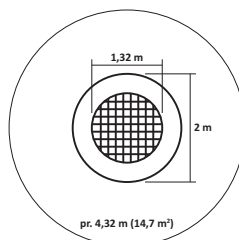

TRAMPOLÍNA TRA-130-0

Zemní trampolína -
kruhová.

Kód	TRA-130-0
Cena	80 296,- Kč
Montáž	22 950,- Kč