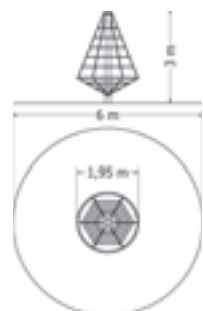

LANOVÝ KOLOTOČ LPY-300T-6

Lanový kolotoč s kruhem.

Kód	LPY-300T-6
Výška pádu	1 m
Cena	42 020,- Kč
Montáž	8 800,- Kč