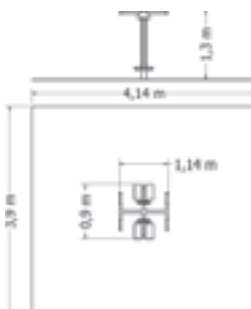

VENKOVNÍ POSILOVACÍ STROJ SURF .....

Venkovní posilovací stroj.

Kód	VPS-S
Cena	23 650,- Kč
Montáž	4 510,- Kč