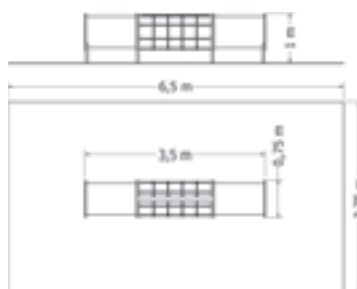

PRŮLEZKA PR-302

Celokovová průlezka s lanovým tunelem a dvěma laminátovými tunely.

Kód	PR-302
Výška pádu	1 m
Cena	35 640,- Kč
Montáž	9 350,- Kč