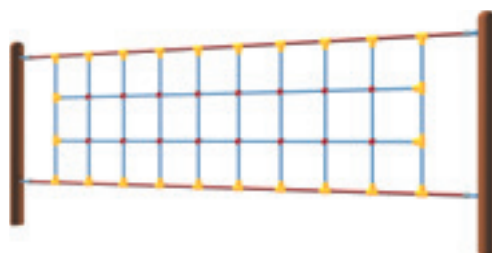

LANOVÝ PRVEK L-4

Celokovový lanový prvek - síť.

Kód	L-4
Výška pádu	1 m
Cena	18 150,- Kč
Montáž	7 150,- Kč