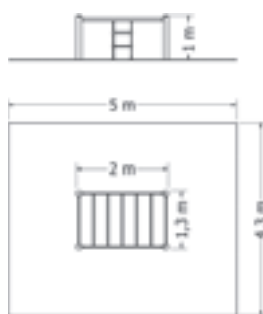

ŠPLHACÍ SESTAVA NSS-M126

Celokovová šplhací sestava s výlezovými tyčemi, tyčovým přelezem, lezeckou stěnou s otvory a lanovým žebříkem.

Kód	NSS-M126
Výška pádu	1 m
Cena	23 760,- Kč
Montáž	5 500,- Kč