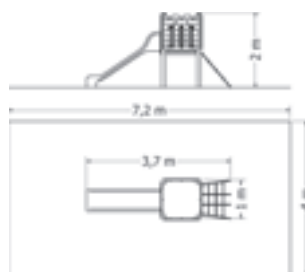

MULTIFUNKČNÍ HERNÍ SESTAVY

MULTIFUNKČNÍ HERNÍ SESTAVA HRAD NU-1-6HRM **NOVINKA**

Kód	NU-1-6HRM
Výška pádu	1 m
Cena	59 800,- Kč
Montáž	10 450,- Kč