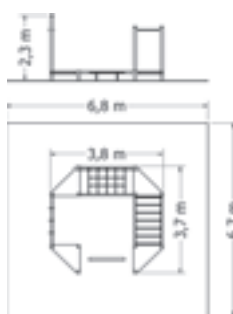

STEZKA DOVEDNOSTI LL-440-1

Celokovová stezka dovednosti s ručkovacími tyčemi, kladinou, lezeckou sítí, nástupišťemi, madly a lanem.

Kód	LL-440-1
Výška pádu	1 m
Cena	61 820,- Kč
Montáž	20 350,- Kč