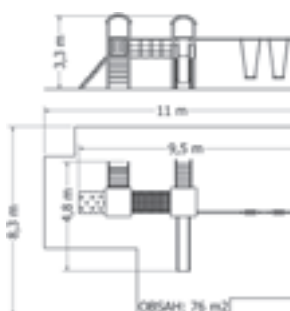

Kód	NU-3-25M
Výška pádu	1 m
Cena	149 050,- Kč
Kód	NU-3-25V
Výška pádu	1,5 m
Cena	163 020,- Kč
Montáž	24 200,- Kč