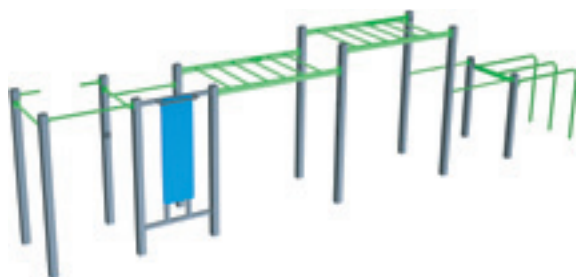

WORKOUTOVÁ HŘIŠTĚ

WORKOUTOVÁ SESTAVA MOSW-540-5

Celokovová workoutová sestava - posilování břišních svalů - 1x, hrazda - 7x, trojbradla - 1x, tyčový přelez rovný - 2x.

Kód	MOSW-540-5
Cena	114 620,- Kč
Montáž	28 600,- Kč