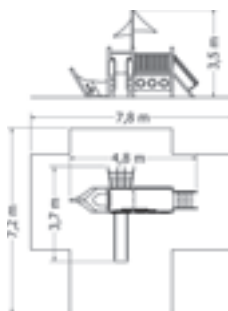

MULTIFUNKČNÍ HERNÍ SESTAVY

MULTIFUNKČNÍ HERNÍ SESTAVA LOĎ NU-3-30M

Kód	NU-3-30M
Výška pádu	1 m
Cena	139 480,- Kč
Montáž	24 750,- Kč