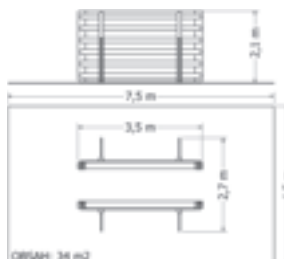

WORKOUT EXTREME

Kód	MOSW-E-13
Cena	36 000,- Kč
Montáž	8 000,- Kč

WORKOUT EXTREME MOSW-E-14 NOVINKA

WORKOUT EXTREME

Kód	MOSW-E-14
Cena	74 000,- Kč
Montáž	12 000,- Kč

WORKOUT EXTREME

WORKOUT EXTREME MOSW-E-15 **NOVINKA**