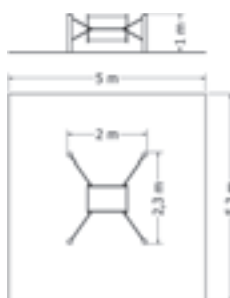

LANOVÝ PRVEK LT-002

Lanový prvek s tunelem.

Kód	LT-002
Výška pádu	1 m
Cena	20 460,- Kč
Montáž	11 550,- Kč