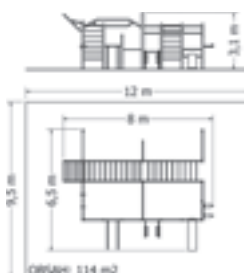

Celokovová workoutová sestava - hrazda - 4x, podvěšená hrazda - 3x, bradla - 1x, kruhy - 1x, klíky - 4 stupně - 1x, žebřiny - 2x, šikmý tyčový výlez - 1x, tyčový přelaz rovný - 1x, tyčový přelaz stupňovitý - 1x, šplhací tyč - 1x, šplhací lano - 1x, šikmá lavice - 1x, posilování břišních svalů - 1x

Kód	MOSW-1040
Cena	251 460,- Kč
Montáž	62 370,- Kč