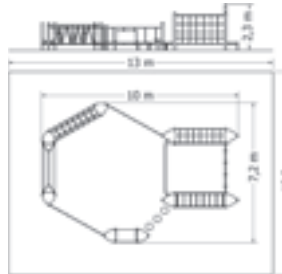

STEZKA DOVEDNOSTI LL-1100

Lanová sestava s pohyblivou kladinou, lany na překračování, lanovým přejezdem s úchyty, laminátovým tunelem, stezkou, kladinou, síťovým mostem, kolmou lezeckou sítí, tyčovým přejezdem a lanovými úchyty.

Kód	LL-1100
Výška pádu	1 m
Cena	171 600,- Kč
Montáž	41 800,- Kč