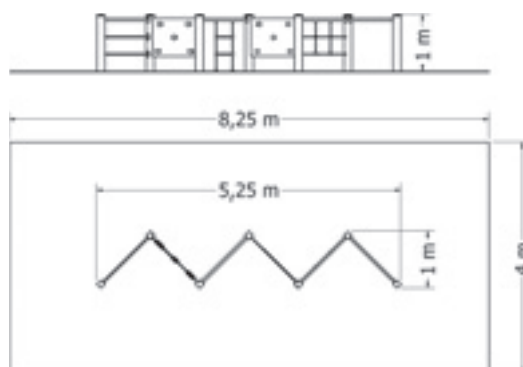

ŠPLHACÍ SESTAVA NSS-M060

Celokovová šplhací sestava s hrazdou, lezeckou sítí, lezeckou stěnou s otvory, lanovým žebříkem, lezeckou stěnou s horolezeckými chytami a výlezovými tyčemi.

Kód	NSS-M060
Výška pádu	1 m
Cena	24 640,- Kč
Montáž	8 360,- Kč