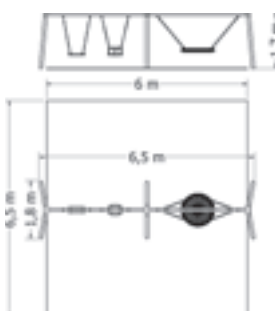

Celokovová řetězová trojhoupáčka se sedákem „Hnízdo“ a se sedákem Baby.

Kód	NH-3HM-SB
Výška pádu	1 m
Cena	66 440,- Kč
Montáž	9 200,- Kč

ŘETĚZOVÁ TROJHOUPAČKA NH-3HV-SB