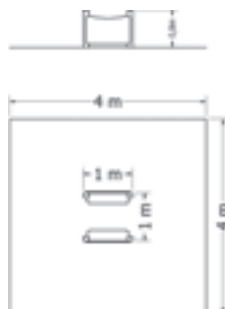

VAGÓNEK NVG-01

Celokovový vagónek se sedáky.

Kód	NVG-01
Výška pádu	0,4 m
Cena	15 840,- Kč
Montáž	2 750,- Kč