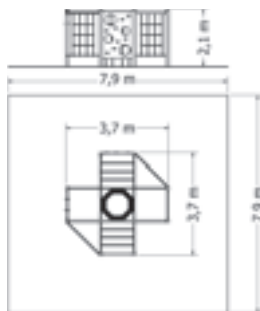

ŠPLHACÍ SESTAVY

ŠPLHACÍ SESTAVA NSS-810

Celokovová šplhací sestava s kolmou lezeckou stěnou s horolezeckými chyty, kolmou lezeckou stěnou s otvory, dvěma lezeckými sítěmi, kruhovou sítí, šplhací tyčí, závěsnými madly a šplhacími lany.

Kód	NSS-810
Výška pádu	2 m
Cena	131 890,- Kč
Montáž	24 750,- Kč