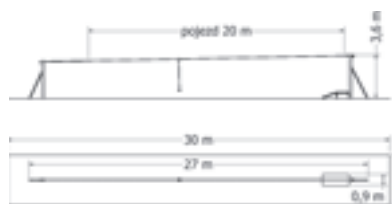

LANOVÁ DRÁHA LD-20