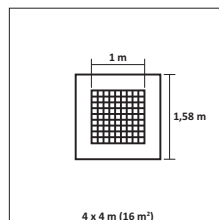

TRAMPOLÍNA TRA-100

Zemní trampolína -
čtvercová.

Kód	TRA-100
Cena	62 326,- Kč
Montáž	18 600,- Kč