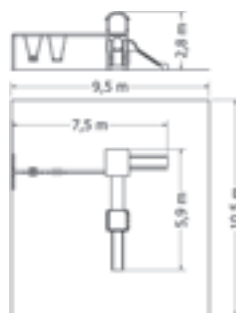

MULTIFUNKČNÍ HERNÍ SESTAVA NU-3-51-2M

Kód	NU-3-51-2M
Výška pádu	1 m
Cena	138 600,- Kč
Montáž	31 900,- Kč