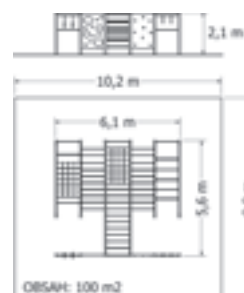

ŠPLHACÍ SESTAVA NSS-850

Celokovová šplhací sestava obsahuje: 2x hrazdu, 2x výlezové tyče, 2x šplhací tyč, 2x kolmou lezeckou síť, přemostění se sítí a tyčemi, 4x přemostění s tyčemi, kolmou lezeckou stěnu s horolezeckými chyty, kolmou lezeckou stěnu s otvory, kruhy, závěsná madla.

Kód	NSS-850
Výška pádu	2 m
Cena	274 890,- Kč
Montáž	38 500,- Kč