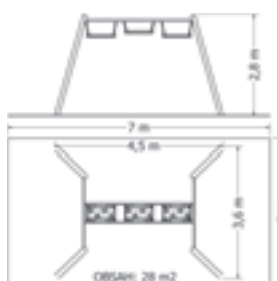

WORKOUT EXTREME MOSW-E-02 **NOVINKA**

WORKOUT EXTREME

Kód	MOSW-E-02
Cena	51 800,- Kč
Montáž	12 000,- Kč