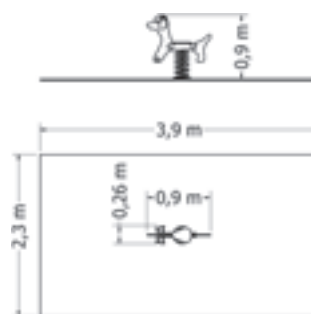

HOUPADLO NA PRUŽINĚ NHP-1-01M

Houpadlo na pružině
jednomístné, Pes (modrý).

Kód	NHP-1-01M
Výška pádu	1 m
Cena	9 460,- Kč
Montáž	1 650,- Kč