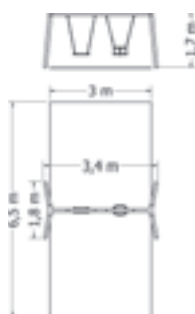

ŘETĚZOVÉ HOUPAČKY

ŘETĚZOVÁ DVOJHOUPAČKA NH-2M-SB

Celokovová řetězová dvojhoupáčka se sedákem Baby.

Kód	NH-2M-SB
Výška pádu	1 m
Cena	23 650,- Kč
Montáž	6 500,- Kč