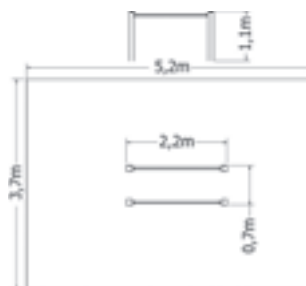

BRADLA NB

Celokovová bradla.

Kód	NB
Výška pádu	1 m
Cena	10 340,- Kč
Montáž	4 620,- Kč