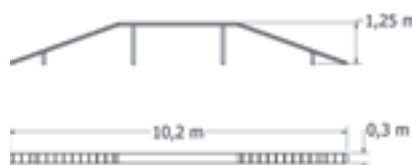

Cena **12 298,- Kč**

Montáž **2 200,- Kč**

PROSKOKOVÝ KRUH AG-KRUH-LARGE-80

Překážka pro psy - proskokový kruh.

Kód **AG-KRUH-LARGE-80**

Cena **9 240,- Kč**

Montáž **4 400,- Kč**

KLADINA AG-KL