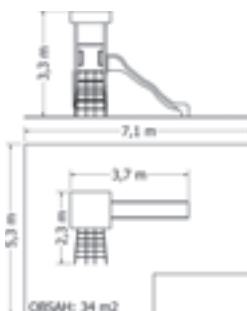

MULTIFUNKČNÍ HERNÍ SESTAVA NU-1-44V

Kód	NU-1-44M
Výška pádu	1 m
Cena	66 220,- Kč
Kód	NU-1-44V
Výška pádu	1,5 m
Cena	73 480,- Kč
Montáž	10 450,- Kč