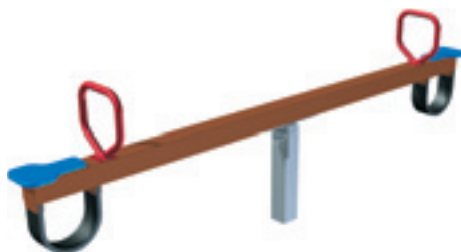

VAHADLOVÁ HOUPAČKA NVH-1