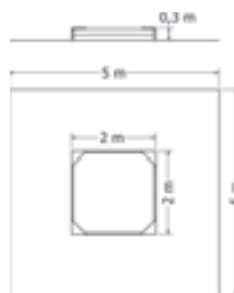

ZASTÍNĚNÍ NAD PÍSKOVIŠTĚ ZNP22

Zastínění nad pískoviště (rozměr: 2,5 x 2,5 m) s nastavitelnou výškou. Možnost využití k zakrytí pískoviště.

Kód	ZNP22
Výška pádu	0 m
Cena	12 375,- Kč
Montáž	3 850,- Kč

PÍSKOVIŠTĚ NPI-K22