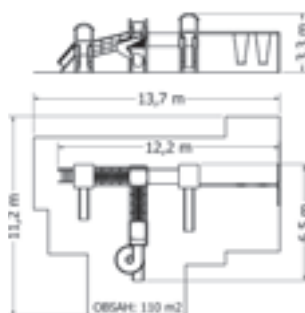

MULTIFUNKČNÍ HERNÍ SESTAVA NU-4-16V2

Kód	NU-4-16V2
Výška pádu	2 m
Cena	291 610,- Kč
Montáž	44 000,- Kč