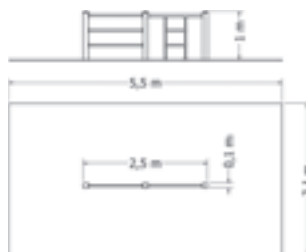

ŠPLHACÍ SESTAVA NSS-M021

Celokovová šplhací sestava s výlezovými tyčemi a hrazdou.

Kód	NSS-M021
Výška pádu	1 m
Cena	10 340,- Kč
Montáž	3 190,- Kč