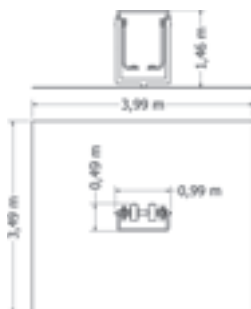

VENKOVNÍ POSILOVACÍ STROJ BRUSLE .....

Venkovní posilovací stroj.

Kód	VPS-B
Cena	24 750,- Kč
Montáž	4 510,- Kč