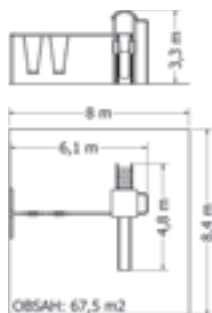

MULTIFUNKČNÍ HERNÍ SESTAVA NU-1-31V

Kód	NU-1-31M
Výška pádu	1 m
Cena	92 510,- Kč
Kód	NU-1-31V
Výška pádu	1,5 m
Cena	100 210,- Kč
Montáž	13 200,- Kč