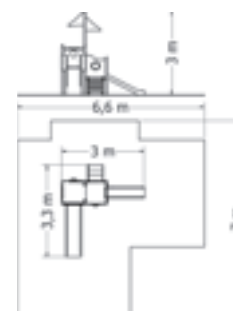

HERNÍ SESTAVA NU-2-212M6

Celokovová herní sestava se dvěma skluzavkami, nášlapným výlezem a kolmou lezeckou stěnou s otvory k výlezu

Kód	NU-2-212M6
Výška pádu	0,9 m
Cena	83 248,- Kč
Montáž	12 650,- Kč