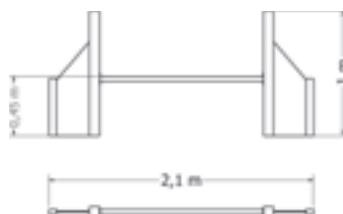

Překážka pro psy - kladina.

Kód **AG-KL**

Cena **30 316,- Kč**

Montáž **3 960,- Kč**

AGILITY - PŘEKÁŽKY PRO PSY

PŘEKÁŽKA SKOKOVÁ JEDNODUCHÁ AG-SK-MEDIUM-45

Překážka pro psy - překážka skoková jednoduchá.

Kód **AG-SK-MEDIUM-45**