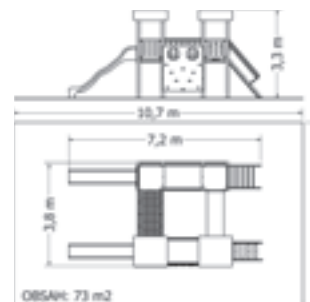

MULTIFUNKČNÍ HERNÍ SESTAVA NU-4-42-1V

Kód	NU-4-42-1V
Výška pádu	1,5 m
Cena	278 960,- Kč
Montáž	41 800,- Kč