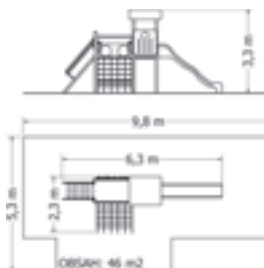

MULTIFUNKČNÍ HERNÍ SESTAVA NU-2-36V

Kód	NU-2-36M
Výška pádu	1 m
Cena	112 860,- Kč
Kód	NU-2-36V
Výška pádu	1,5 m
Cena	121 880,- Kč
Montáž	15 950,- Kč