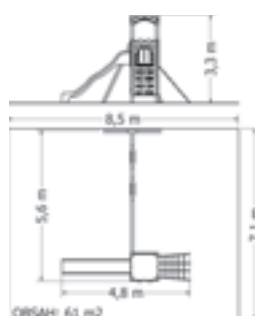

MULTIFUNKČNÍ HERNÍ SESTAVA HRAD NU-1-37HRV **NOVINKA**

Kód	NU-1-37HRV
Výška pádu	1,5 m
Cena	104 200,- Kč
Montáž	12 650,- Kč