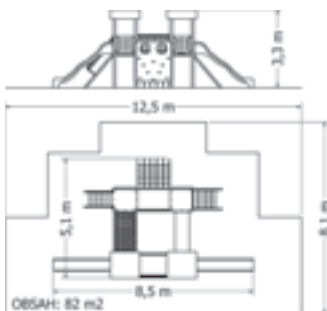

MULTIFUNKČNÍ HERNÍ SESTAVA NU-4-42V

Kód	NU-4-42M
Výška pádu	1 m
Cena	250 910,- Kč
Kód	NU-4-42V
Výška pádu	1,5 m
Cena	278 960,- Kč
Montáž	44 000,- Kč