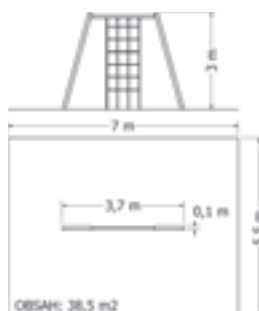

WORKOUT EXTREME MOSW-E-09 **NOVINKA**

WORKOUT EXTREME

Kód	MOSW-E-09
Cena	46 600,- Kč
Montáž	10 000,- Kč