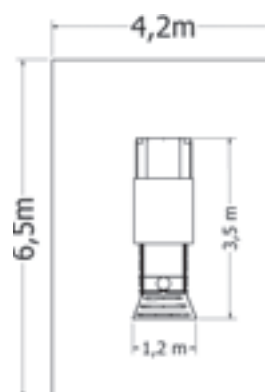

VLÁČEK NV-2

Celokovový vláček s plastovým tunelem a střešou.

Kód	NV-2
Výška pádu	0,4 m
Cena	111 980,- Kč
Montáž	13 750,- Kč