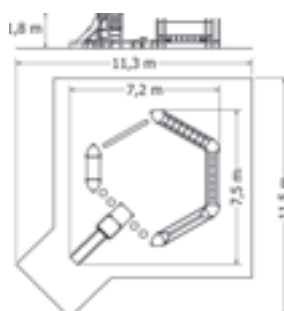

STEZKA DOVEDNOSTI LL-520-1

Celokovový lanový prvek s věžičkou.

Kód	LL-520-1
Výška pádu	1 m
Cena	146 080,- Kč
Montáž	35 200,- Kč