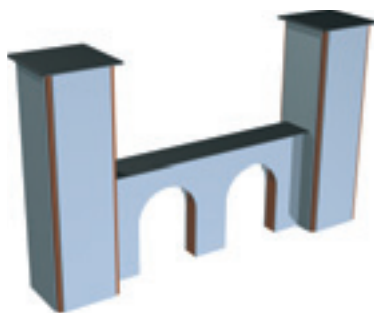

ZEĎ (VIADUKT) AG-Z-LARGE-60

Překážka pro psy - zeď
(viadukt).

Kód **AG-Z-LARGE-60**

Cena **36 608,- Kč**

Montáž **4 950,- Kč**