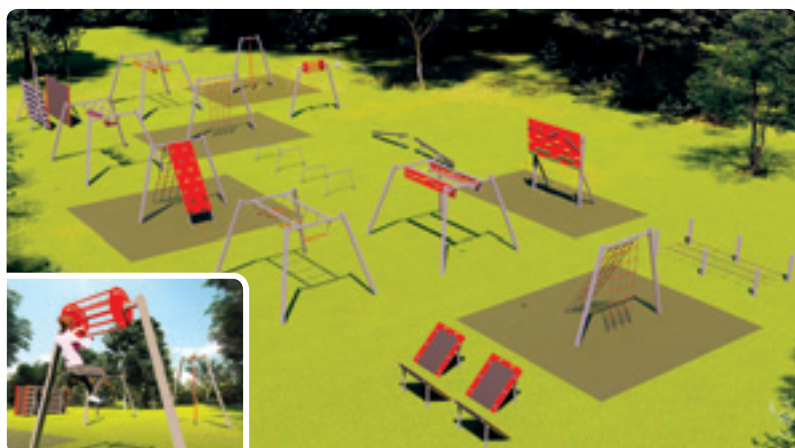

DĚTSKÁ HŘIŠTĚ OD A DO Z

MONOTREND

DĚTSKÁ A WORKOUTOVÁ HŘIŠTĚ

NOVINKA V ČR - WORKOUT EXTREME

Animace cviků naleznete na www.monotrend.cz v kategorii **WORKOUT EXTREME**

NOVÉ MOTIVY PRŮLEZEK

NOVÉ ŠPLHACÍ SESTAVY A SESTAVY VE STYLU HRAD