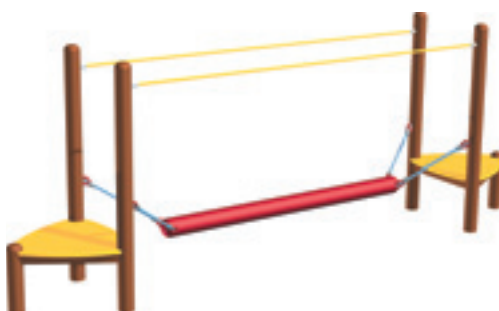

LANOVÁ LÁVKA LL-3

Celokovová lanová lávka s plastovým nástupišťem - kladina.

Kód	LL-3
Výška pádu	1 m
Cena	23 650,- Kč
Montáž	10 450,- Kč