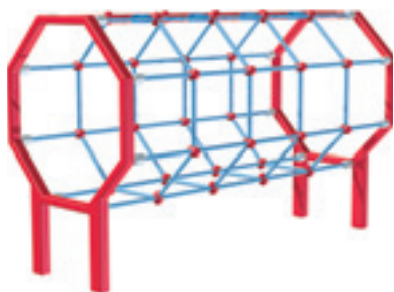

PRŮLEZKA PR-001C

Celokovová průlezka lanová červená.

Kód	PR-001C
Výška pádu	1 m
Cena	18 040,- Kč
Montáž	3 300,- Kč