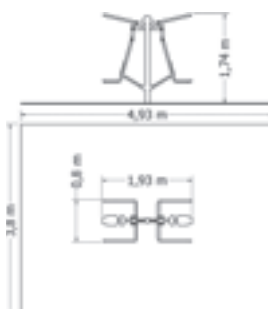

VENKOVNÍ POSILOVACÍ STROJ ZDVIHACÍ ZAŘÍZENÍ .....

Venkovní posilovací stroj.

Kód	VPS-ZZ
Cena	34 650,- Kč
Montáž	4 730,- Kč