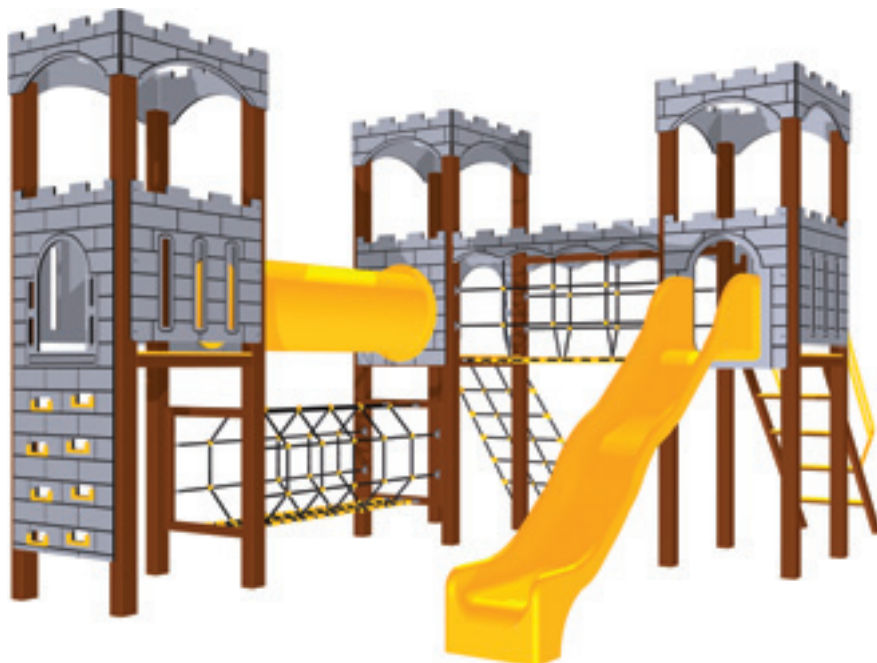

MULTIFUNKČNÍ HERNÍ SESTAVA HRAD NU-4-23HRV

NOVINKA

Kód	NU-4-23HRV
Výška pádu	1,5 m
Cena	220 400,- Kč
Montáž	34 250,- Kč