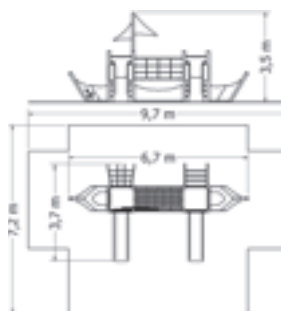

MULTIFUNKČNÍ HERNÍ SESTAVA LOĎ NU-3-31M

Kód	NU-3-31M
Výška pádu	1 m
Cena	180 620,- Kč
Montáž	31 350,- Kč