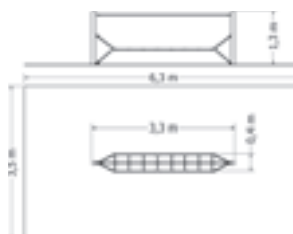

LANOVÝ PRVEK L-1

Celokovový lanový prvek - žebřík.

Kód	L-1
Výška pádu	1 m
Cena	18 150,- Kč
Montáž	7 150,- Kč