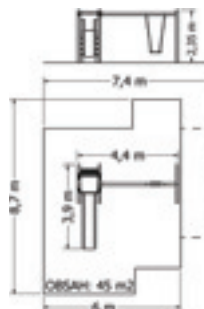

HERNÍ SESTAVA SE SKLUZAVKOU NA-1V

Kód	NA-1M
Výška pádu	1 m
Cena	37 620,- Kč
Kód	NA-1V
Výška pádu	1,5 m
Cena	43 560,- Kč
Montáž	6 600,- Kč

HERNÍ SESTAVA SE SKLUZAVKOU NA-1V-NH-1V

Kód	NA-1V-NH-1M
Výška pádu	1 m
Cena	47 740,- Kč
Kód	NA-1V-NH-1V
Výška pádu	1,5 m
Cena	51 480,- Kč
Montáž	7 700,- Kč