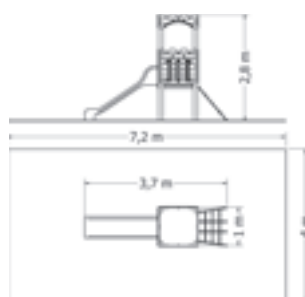

MULTIFUNKČNÍ HERNÍ SESTAVA HRAD NU-1-12HRM **NOVINKA**

Kód	NU-1-12HRM
Výška pádu	1 m
Cena	68 400,- Kč
Montáž	10 450,- Kč