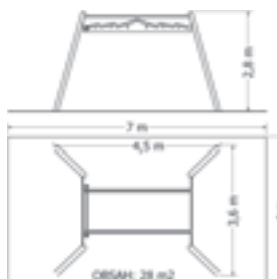

WORKOUT EXTREME MOSW-E-01 **NOVINKA**

WORKOUT EXTREME

Kód	MOSW-E-01
Cena	54 000,- Kč
Montáž	12 000,- Kč