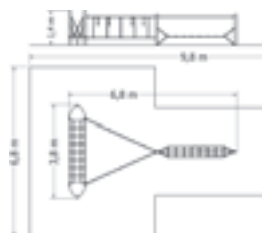

LANOVÁ LÁVKA LL-202

Celokovová lanová lávka.

Kód	LL-202
Výška pádu	1 m
Cena	64 350,- Kč
Montáž	16 500,- Kč