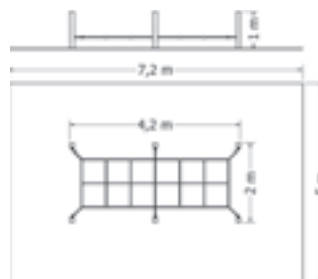

WORKOUT EXTREME MOSW-E-11 NOVINKA

WORKOUT EXTREME

Kód	MOSW-E-11
Cena	24 000,- Kč
Montáž	8 000,- Kč