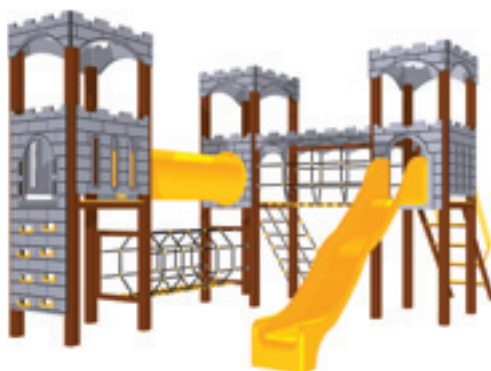

DĚTSKÁ HŘIŠTĚ OD A DO Z

MONOTREND

DĚTSKÁ A WORKOUTOVÁ HŘIŠTĚ

NOVINKA V ČR - WORKOUT EXTREME

Animace cviků naleznete na www.monotrend.cz v kategorii **WORKOUT EXTREME**

NOVÉ MOTIVY PRŮLEZEK

NOVÉ ŠPLHACÍ SESTAVY A SESTAVY VE STYLU HRAD