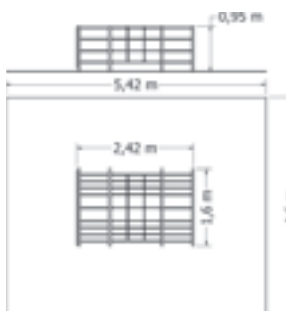

ŠPLHACÍ SESTAVA NSS-M204A **NOVINKA**

Celokovová šplhací sestava s výlezovými tyčemi, tyčovým přelezem, lezeckou sítí, lanovým žebříkem a kolmou lezeckou stěnou s otvory.

Kód	NSS-M204A
Výška pádu	1 m
Cena	40 200,- Kč
Montáž	9 100,- Kč