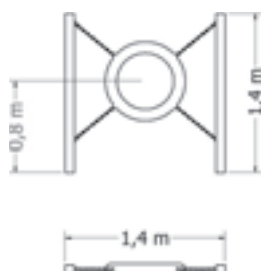

PROSKOKOVÝ KRUH AG-KRUH-LARGE-80

Překážka pro psy - proskokový kruh.

Kód **AG-KRUH-LARGE-80**

Cena **9 240,- Kč**

Montáž **4 400,- Kč**