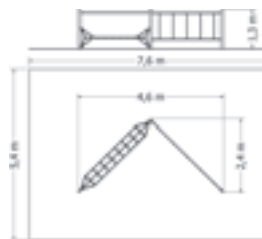

LANOVÉ PRVKY

LANOVÁ LÁVKA LL-8

Celokovová lanová lávka s plastovým nástupišťem - překračování B.

Kód	LL-8
Výška pádu	1 m
Cena	28 050,- Kč
Montáž	10 450,- Kč

LANOVÝ PRVEK L-21

Celokovový lanový prvek - žebřík a lana na překračování.