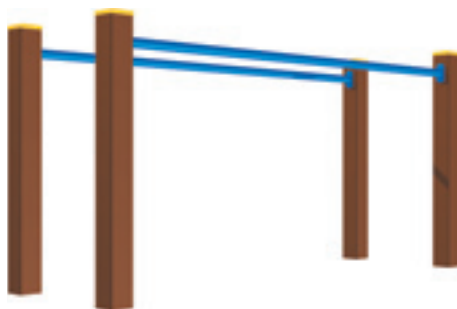

BRADLA NB

Celokovová bradla.

Kód	NB
Výška pádu	1 m
Cena	10 340,- Kč
Montáž	4 620,- Kč

PRŮLEZKY

Průlezkky jsou zvýrazňujícím prvkem na každém dětském hřišti. Dají se různě kombinovat. Dětem slouží k prolézání a zároveň k lepší orientaci v uzavřeném prostoru.