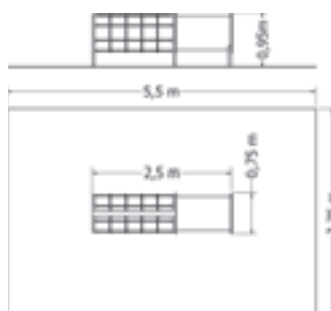

PRŮLEZKA PR-201

Celokovová průlezka s lanovým a laminátovým tunelem.

Kód	PR-201
Výška pádu	1 m
Cena	31 130,- Kč
Montáž	5 500,- Kč