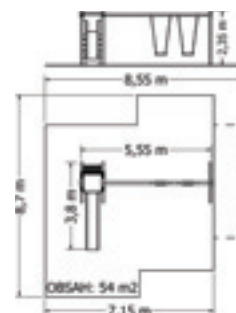

HERNÍ SESTAVA SE SKLUZAVKOU NA-1V-NH-2V

Kód	NA-1V-NH-2M
Výška pádu	1 m
Cena	50 930,- Kč
Kód	NA-1V-NH-2V
Výška pádu	1,5 m
Cena	54 560,- Kč
Montáž	7 700,- Kč