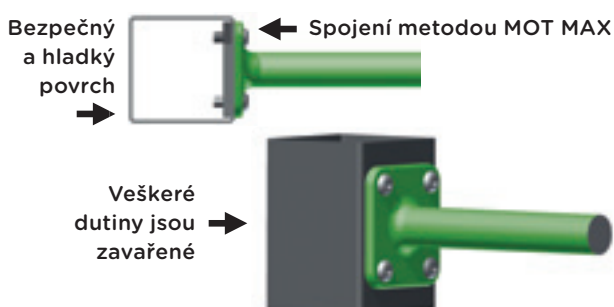

UNIKÁTNÍ SPOJ MOT MAX

Spoj MOT MAX - Monotrend