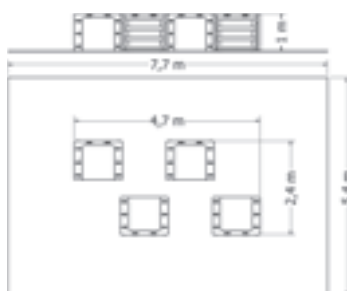

WORKOUT EXTREME MOSW-E-10 **NOVINKA**

WORKOUT EXTREME

Kód	MOSW-E-10
Cena	88 400,- Kč
Montáž	12 000,- Kč