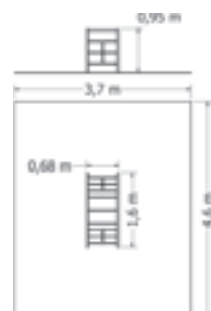

ŠPLHACÍ SESTAVA NSS-M104A **NOVINKA**

Celokovová šplhací sestava s tyčovým přejezdem a lezeckými sítěmi.

Kód	NSS-M104A
Výška pádu	1 m
Cena	15 800,- Kč
Montáž	4 200,- Kč