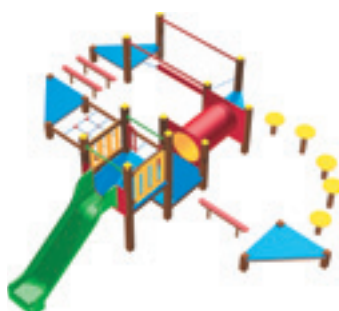

STEZKA DOVEDNOSTI LL-520-2

Celokovový lanový prvek s věžičkou se skluzavkou, lanovou lávkou, prolézacím tunelem, stepy - 5x, kladinou - 3x, sítí a podestami.

Kód	LL-520-2
Výška pádu	1 m
Cena	170 390,- Kč
Montáž	35 200,- Kč