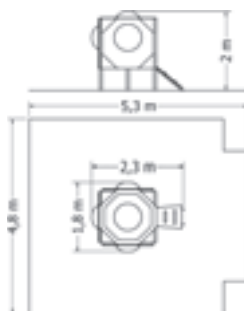

HERNÍ SESTAVA MOD-010M6

Celokovová herní sestava s plastovou šikmou lezeckou stěnou se špalíky a lavičkou.

Kód	MOD-010M6
Výška pádu	0,6 m
Cena	76 780,- Kč
Montáž	12 100,- Kč