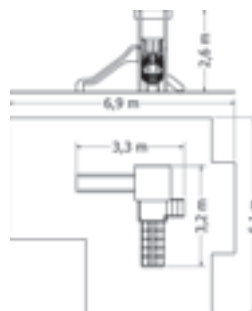

HERNÍ SESTAVY OD 2 LET

HERNÍ SESTAVA NU-2-101M6

Celokovová herní sestava se skluzavkou, nášlapným výlezem, lanovým tunelem, kolmou lezeckou stěnou s otvory k výlezu a stříškou.

Kód	NU-2-101M6
Výška pádu	1 m
Cena	84 260,- Kč
Montáž	13 200,- Kč