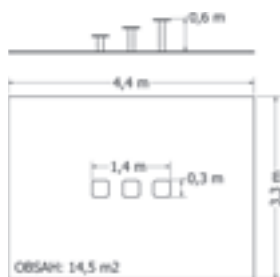

STEPY MOSW-023

Stepy

Kód	MOSW-023
Cena	15 950,- Kč
Montáž	7 700,- Kč