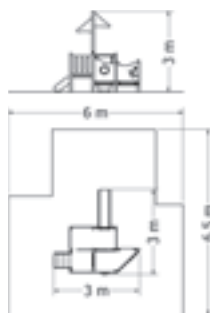

HERNÍ SESTAVA NU-4-200M6

Celokovová herní sestava se skluzavkou, nášlapným výlezem a kolmou lezeckou stěnou s otvory k výlezu.

Kód	NU-4-200M6
Výška pádu	0,6 m
Cena	116 402,- Kč
Montáž	18 150,- Kč