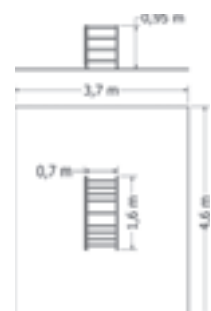

ŠPLHACÍ SESTAVA NSS-M110A **NOVINKA**

Celokovová šplhací sestava s výlezovými tyčemi, tyčovým přejezdem, lanovým žebříkem a kolmou lezeckou stěnou s otvory.

Kód	NSS-M110A
Výška pádu	1 m
Cena	19 800,- Kč
Montáž	4 300,- Kč