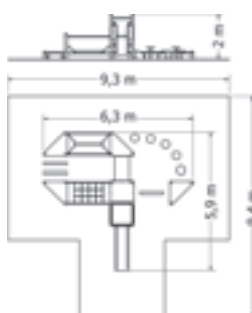

STEZKA DOVEDNOSTI LL-520-2

Celokovový lanový prvek s věžičkou se skluzavkou, lanovou lávkou, prolézacím tunelem, stepy - 5x, kladinou - 3x, sítí a podestami.

Kód	LL-520-2
Výška pádu	1 m
Cena	170 390,- Kč
Montáž	35 200,- Kč