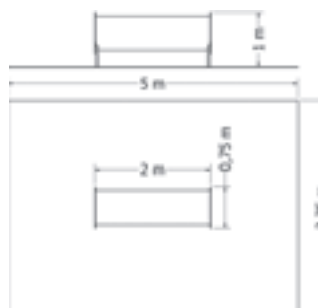

PRŮLEZKA PR-002

Celokovová průlezka - tunel.

Kód	PR-002
Výška pádu	1 m
Cena	15 620,- Kč
Montáž	3 300,- Kč