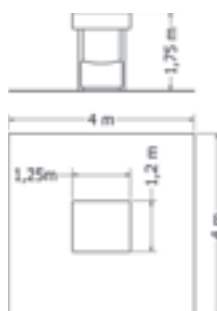

VAGÓNEK NVG-03

Celokovový vagónek se sedáky a střechou.

Kód	NVG-03
Výška pádu	0,4 m
Cena	27 720,- Kč
Montáž	3 850,- Kč