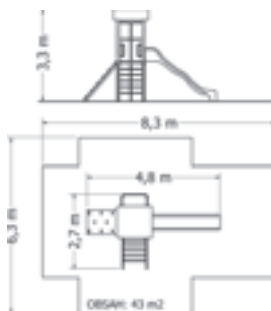

MULTIFUNKČNÍ HERNÍ SESTAVY

MULTIFUNKČNÍ HERNÍ SESTAVA NU-1-18V

Kód	NU-1-18M
Výška pádu	1 m
Cena	74 250,- Kč
Kód	NU-1-18V
Výška pádu	1,5 m
Cena	84 260,- Kč
Montáž	12 100,- Kč