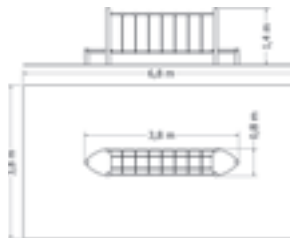

LANOVÉ PRVKY

LANOVÁ LÁVKA LL-8

Celokovová lanová lávka s plastovým nástupišťem - překračování B.

Kód	LL-8
Výška pádu	1 m
Cena	28 050,- Kč
Montáž	10 450,- Kč