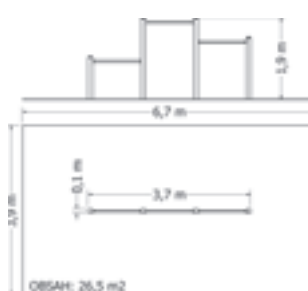

TROJHRAZDA NHR-3V

Celokovová trojhrazda.

Kód	NHR-3V
Výška pádu	2 m
Cena	14 300,- Kč
Montáž	4 180,- Kč