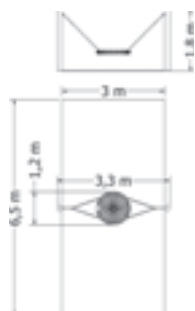

ŘETĚZOVÁ HOUPAČKA HNÍZDO NH-H

Celokovová houpáčka „Hnízdo“.

Kód	NH-H
Výška pádu	1 m
Cena	35 860,- Kč
Montáž	7 500,- Kč