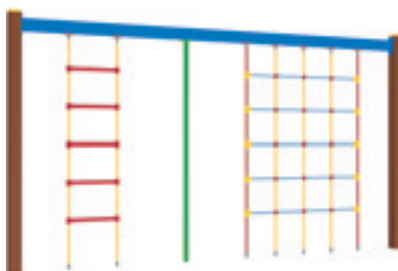

Celokovová šplhací sestava se šplhací tyčí, lanovým žebříkem a kolmou lezeckou sítí.

Kód	NSS-300P
Výška pádu	2 m
Cena	24 750,- Kč
Montáž	7 150,- Kč