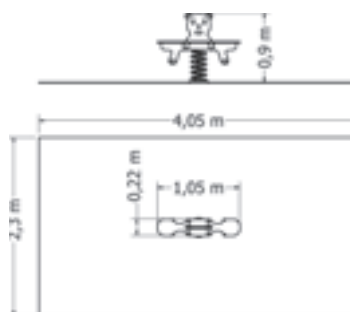

HOUPADLO NA PRUŽINĚ NHP-2-03Z

Houpadlo na pružině
dvoumístné, Medvěd (žlutý).

Kód	NHP-2-03Z
Výška pádu	1 m
Cena	10 780,- Kč
Montáž	1 650,- Kč