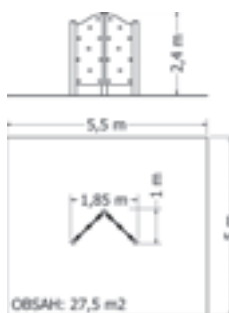

ŠPLHACÍ SESTAVA NSS-13-2-1

Celokovová šplhací sestava, oboustranná lezecká stěna s horolezeckými chyty.

Kód	NSS-13-2-1
Výška pádu	2 m
Cena	40 040,- Kč
Montáž	4 840,- Kč