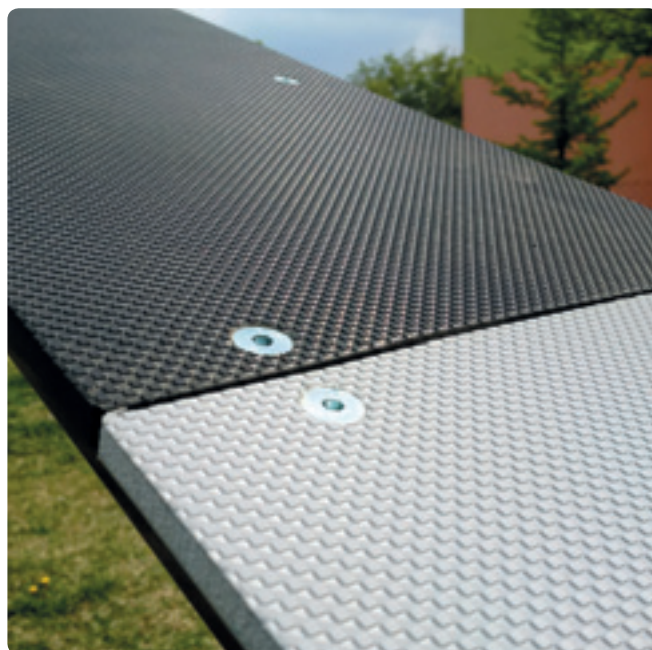

Montáž **3 300,- Kč**

ZEĎ (VIADUKT) AG-Z-LARGE-60

Překážka pro psy - zeď
(viadukt).

Kód **AG-Z-LARGE-60**

Cena **36 608,- Kč**

Montáž **4 950,- Kč**

DOPADOVÉ PLOCHY DLE NORMY ČSN EN 1177

Bezpečnost je na prvním místě, důležité jsou proto také dopadové plochy, které svými vlastnostmi a materiálem tlumí pády dětí. Výška pádu u každé sestavy nebo prvku je počítána dle výšky místa, z něhož může dítě spadnout. Jedná se o tzv. kritickou výšku pádu. Nabízíme snadné a efektivní použití dopadových ploch na venkovních herních plochách dětských hřišť.