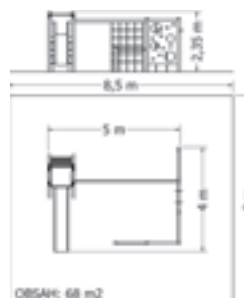

ŠPLHACÍ SESTAVA NSS-102

Celokovová šplhací sestava se skluzavkou, výlezovými tyčemi, kolmou lezeckou sítí, lanovým žebříkem, úchyty (kruhy), šplhací tyčí, kolmou lezeckou stěnou s otvory a hrazdou.

Kód	NSS-102
Výška pádu	2 m
Cena	108 240,- Kč
Montáž	19 250,- Kč