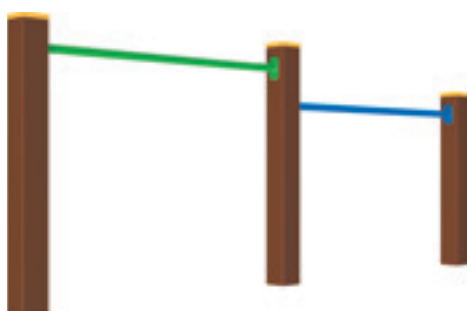

HRAZDY, BRADLA, KLADINY

Hrazdy, bradla a kladiny jsou vhodným doplňkem na dětská hřiště. Nabízíme různé typy a výšky hrazd i bez nutnosti dopadové plochy.

HRAZDA NHR-1M

Celokovová hrazda.

Kód	NHR-1M
Výška pádu	1 m
Cena	4 950,- Kč
Montáž	2 035,- Kč

HRAZDA NHR-1V

Celokovová hrazda.

Kód	NHR-1V
Výška pádu	1,5 m
Cena	6 050,- Kč
Montáž	2 035,- Kč

HRAZDA NHR-1V1

Celokovová hrazda.

Kód	NHR-1V
Výška pádu	2 m
Cena	6 600,- Kč
Montáž	2 035,- Kč

DVOJHRAZDA NHR-2M

Celokovová dvojhrazda.

Kód	NHR-2M
Výška pádu	1 m
Cena	8 030,- Kč
Montáž	3 080,- Kč

DVOJHRAZDA NHR-2V

Celokovová dvojhrazda.

Kód	NHR-2V
Výška pádu	2 m
Cena	9 350,- Kč
Montáž	3 080,- Kč

TROJHRAZDA NHR-3M

Celokovová trojhrazda.