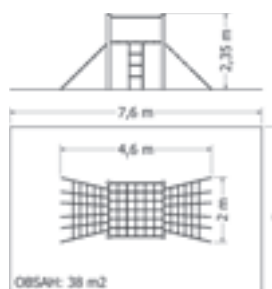

LANOVÝ PRVEK LPO-182V

Celokovový lanový prvek s výlezovými sítěmi a lanovými žebříky.

Kód	LPO-182V
Výška pádu	1,5 m
Cena	48 950,- Kč
Montáž	17 600,- Kč