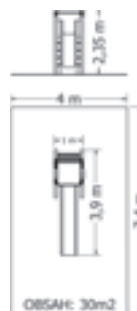

HERNÍ SESTAVA SE SKLUZAVKOU NA-1V

Kód	NA-1M
Výška pádu	1 m
Cena	37 620,- Kč
Kód	NA-1V
Výška pádu	1,5 m
Cena	43 560,- Kč
Montáž	6 600,- Kč