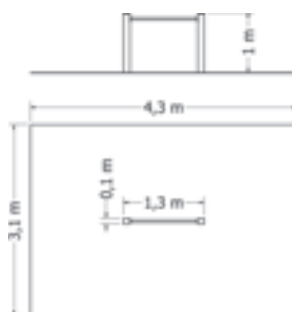

HRAZDY, BRADLA, KLADINY

Hrazdy, bradla a kladiny jsou vhodným doplňkem na dětská hřiště. Nabízíme různé typy a výšky hrazd i bez nutnosti dopadové plochy.

HRAZDA NHR-1M

Celokovová hrazda.

Kód	NHR-1M
Výška pádu	1 m
Cena	4 950,- Kč
Montáž	2 035,- Kč