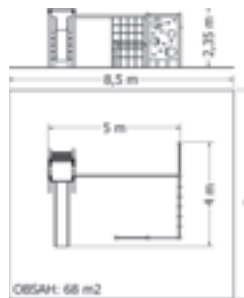

ŠPLHACÍ SESTAVA NSS-103

Celokovová šplhací sestava se skluzavkou, výlezovými tyčemi, kolmou lezeckou sítí, lanovým žebříkem, lanovými madly, kolmou lezeckou stěnou s otvory a hrazdou.

Kód	NSS-101
Výška pádu	2 m
Cena	105 820,- Kč
Montáž	19 250,- Kč