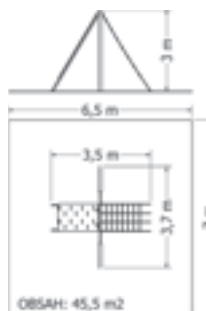

WORKOUT EXTREME

WORKOUT EXTREME MOSW-E-05 **NOVINKA**

WORKOUT EXTREME

Kód	MOSW-E-05
Cena	62 000,- Kč
Montáž	12 000,- Kč