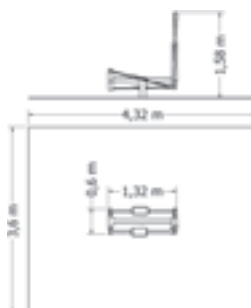

VENKOVNÍ POSILOVACÍ STROJ ORBITREK .....

Venkovní posilovací stroj.

Kód	VPS-O
Cena	24 750,- Kč
Montáž	4 510,- Kč