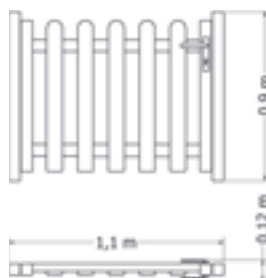

OPLOCENÍ S KOVOVOU KONSTRUKCÍ OP-1R

Oplocení s kovovou konstrukcí a s plastovými pláňkami. Uvedená cena je za 1 bm.

Kód	OP-1R
Cena	1 630,- Kč / 1bm
Montáž	550,- Kč

BRANKA S KOVOVOU KONSTRUKCÍ OPB-1R

Branka s kovovou konstrukcí a s plastovými pláňkami.