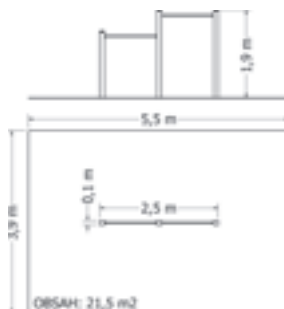

DVOJHRAZDA NHR-2V

Celokovová dvojhrazda.

Kód	NHR-2V
Výška pádu	2 m
Cena	9 350,- Kč
Montáž	3 080,- Kč