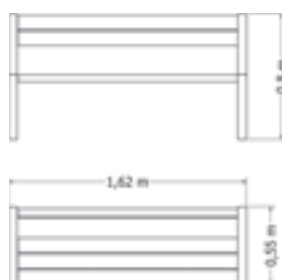

BEZÚDRŽBOVÁ LAVIČKA LA-60

Bezúdržbová lavička s plastovým sedákem a opěradlem.

Kód	LA-60
Cena	9 056,- Kč
Montáž	1 650,- Kč