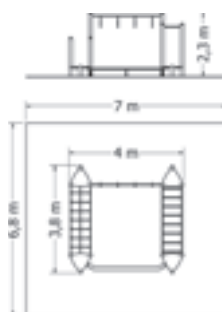

STEZKA DOVEDNOSTI LL-440

Celokovová stezka dovednosti s ručkovacími tyčemi, kladinou, lezeckou sítí, nástupišťemi, madly a lanem.

Kód	LL-440
Výška pádu	1 m
Cena	75 240,- Kč
Montáž	21 450,- Kč