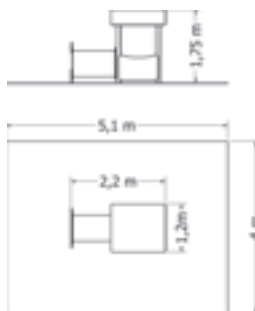

VLÁČKY

MAŠINKA NM-200

Celokovová mašinka s tunelem.

Kód	NM-200
Výška pádu	0,4 m
Cena	38 610,- Kč
Montáž	9 900,- Kč