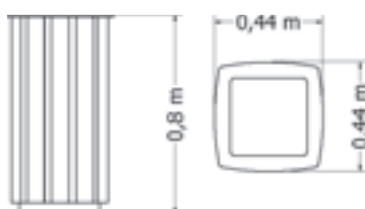

ODPADKOVÝ KOŠ ANTIVANDAL OK-10