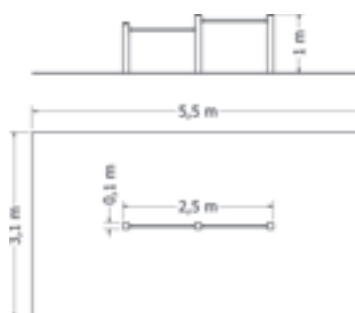

HRAZDA NHR-1V

Celokovová hrazda.

Kód	NHR-1V
Výška pádu	1,5 m
Cena	6 050,- Kč
Montáž	2 035,- Kč

HRAZDA NHR-1V1

Celokovová hrazda.

Kód	NHR-1V
Výška pádu	2 m
Cena	6 600,- Kč
Montáž	2 035,- Kč

DVOJHRAZDA NHR-2M