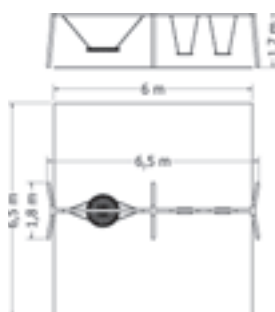

ŘETĚZOVÉ HOUPAČKY

ŘETĚZOVÁ TROJHOUPAČKA NH-3HM

Celokovová řetězová trojhoupáčka s „Hnízdem“.

Kód	NH-3HM
Výška pádu	1 m
Cena	64 020,- Kč
Montáž	9 200,- Kč