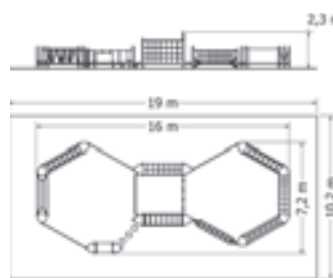

STEZKA DOVEDNOSTI LL-1600

Lanová sestava s pohyblivou kladinou, lany na překračování, lanovým přejezdem s úchyty, laminátovým tunelem, stezkou, kladinou, síťovým mostem, dvěma kolmými lezeckými sítěmi, tyčovým přejezdem, lanovými úchyty, pohyblivým žebříkem, lanovým žebříkem, žebříkem s nášlapy.

Kód	LL-1600
Výška pádu	1 m
Cena	251 350,- Kč
Montáž	61 600,- Kč