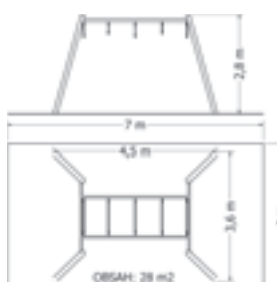

WORKOUT EXTREME MOSW-E-04 **NOVINKA**

WORKOUT EXTREME

Kód	MOSW-E-04
Cena	50 200,- Kč
Montáž	12 000,- Kč