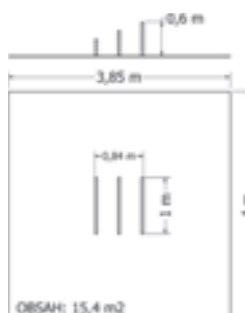

STALKY MOSW-019

Stalky

Kód	MOSW-019
Cena	8 250,- Kč
Montáž	4 400,- Kč