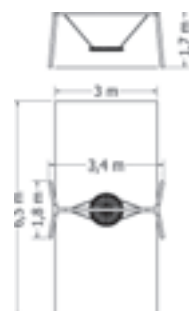

Kód	NH-2V-SB
Výška pádu	1,5 m
Cena	24 310,- Kč
Montáž	6 500,- Kč

ŘETĚZOVÁ HOUPAČKA HNÍZDO NH-H

Celokovová houpáčka „Hnízdo“.

Kód	NH-H
Výška pádu	1 m
Cena	35 860,- Kč
Montáž	7 500,- Kč

ŘETĚZOVÁ HOUPAČKA HNÍZDO NH-HM