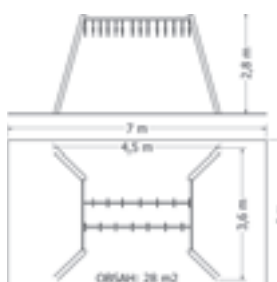

WORKOUT EXTREME MOSW-E-03 **NOVINKA**

WORKOUT EXTREME

Kód	MOSW-E-03
Cena	49 700,- Kč
Montáž	12 000,- Kč